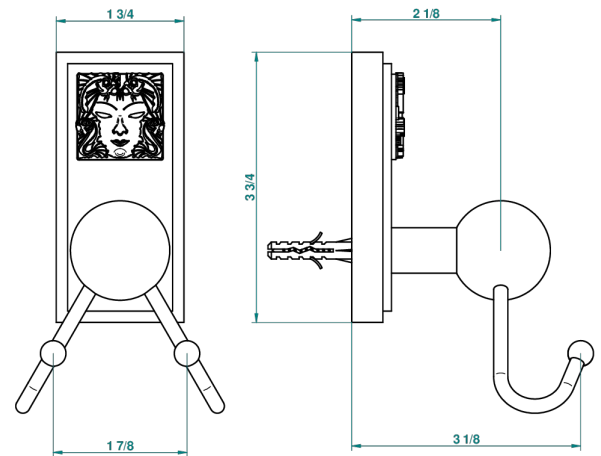

MASQUE DE FEMME, METALL GRAVIERT

A2T-512

Doppelter Haken für Waschlappen

THG
PARIS

43184

16/02/2012

EIGENSCHAFTEN

- Masque de Femme, Metall graviert
- Doppelter Haken für Waschlappen

VERFÜGBARE OBERFLÄCHEN

Altnickel - H28
Blassgold - F30
Blassgold matt unlackiert - F31
Chrom - A02
Chrom / gold - G02
Chrom matt - C02

Gold - F01
Gold matt - F07
Mattschwarz keramik - D30
Nickel matt - C01
Pvd blush - H62
Pvd blush matt - H60

Pvd bronze braun - F33
Pvd bronze braun matt - F34
Pvd gold - H52
Pvd gold matt - H53
Pvd graphite - H64
Pvd graphite matt - H65

Pvd messing - H49
Pvd messing matt - H50
Pvd nickel - H55
Pvd nickel matt - H56
Pvd umber - H66
Pvd umber matt - H67

Silberrnickel - B01