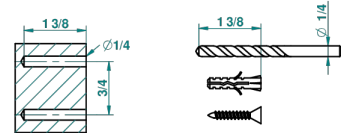

MASQUE DE FEMME, METALL GRAVIERT

A2T-512

Doppelter Haken für Waschlappen

THG
PARIS

43184

16/02/2012

EIGENSCHAFTEN

- Masque de Femme, Metall graviert
- Doppelter Haken für Waschlappen

VERFÜGBARE OBERFLÄCHEN

Altnickel - H28
Blassgold - F30
Blassgold matt unlackiert - F31
Chrom - A02
Chrom / gold - G02
Chrom matt - C02

Gold - F01
Gold matt - F07
Mattschwarz keramik - D30
Nickel matt - C01
Pvd blush - H62
Pvd blush matt - H60

Pvd bronze braun - F33
Pvd bronze braun matt - F34
Pvd gold - H52
Pvd gold matt - H53
Pvd graphite - H64
Pvd graphite matt - H65

Pvd messing - H49
Pvd messing matt - H50
Pvd nickel - H55
Pvd nickel matt - H56
Pvd umber - H66
Pvd umber matt - H67

Silberrnickel - B01