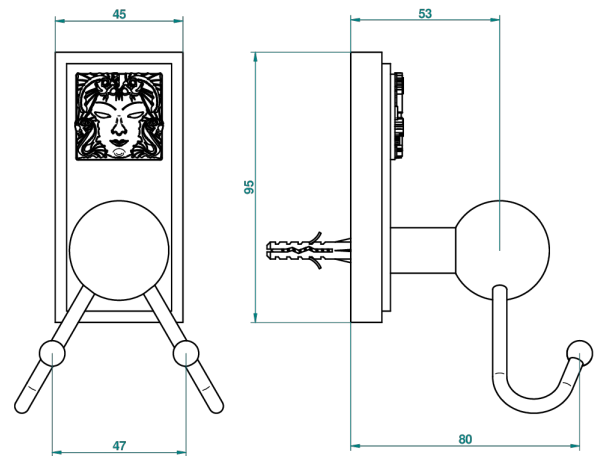

MASQUE DE FEMME, METALL GRAVIERT

A2T-512

Doppelter Haken für Waschlappen

THG®
PARIS

43184

16/02/2012

EIGENSCHAFTEN

- Masque de Femme, Metall graviert
- Doppelter Haken für Waschlappen

VERFÜGBARE OBERFLÄCHEN

Altnickel - H28
Blassgold - F30
Blassgold matt unlackiert - F31
Chrom - A02
Chrom / gold - G02
Chrom matt - C02

Gold - F01
Gold matt - F07
Mattschwarz keramik - D30
Nickel matt - C01
Pvd blush - H62
Pvd blush matt - H60

Pvd bronze braun - F33
Pvd bronze braun matt - F34
Pvd gold - H52
Pvd gold matt - H53
Pvd graphite - H64
Pvd graphite matt - H65

Pvd messing - H49
Pvd messing matt - H50
Pvd nickel - H55
Pvd nickel matt - H56
Pvd umber - H66
Pvd umber matt - H67

Silbernickel - B01