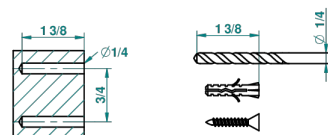

MASQUE DE FEMME ENGRAVED METAL

A2T-512

Double hook

43184

16/02/2012

CHARACTERISTIC

- Masque de Femme Engraved Metal
- Double hook

AVAILABLE FINITIONS

Antique nickel - H28
Black ceram - D30
Blush PVD - H62
Brass color PVD - H49
Brown bronze color PVD - F33
Gold color PVD - H52

Graphite PVD - H64
Matt Umber PVD - H67
Matt blush PVD - H60
Matt brass color PVD - H50
Matt brown bronze color PVD - F34
Matt chrome - C02

Matt gold - F07
Matt gold color PVD - H53
Matt graphite PVD - H65
Matt nickel (color finish) - C01
Matt nickel color PVD - H56
Nickel color PVD - H55

Polished chrome (color finish) - A02
Polished chrome / Polished gold (color finish) - G02
Polished gold (color finish) - F01
Polished nickel - B01
Soft gold - F30
Soft matt gold - F31
Umber PVD - H66