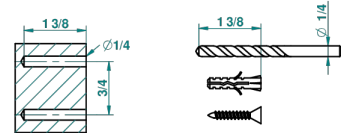

MASQUE DE FEMME, METALL GRAVIERT

A2T-512

Doppelter Haken für Waschlappen

THG®
PARIS

43184

16/02/2012

EIGENSCHAFTEN

- Masque de Femme, Metall graviert
- Doppelter Haken für Waschlappen

VERFÜGBARE OBERFLÄCHEN

Altnickel - H28
Blassgold - F30
Blassgold matt unlackiert - F31
Chrom - A02
Chrom / gold - G02
Chrom matt - C02

Gold - F01
Gold matt - F07
Mattschwarz keramik - D30
Nickel matt - C01
Pvd blush - H62
Pvd blush matt - H60

Pvd bronze braun - F33
Pvd bronze braun matt - F34
Pvd gold - H52
Pvd gold matt - H53
Pvd graphite - H64
Pvd graphite matt - H65

Pvd messing - H49
Pvd messing matt - H50
Pvd nickel - H55
Pvd nickel matt - H56
Pvd umber - H66
Pvd umber matt - H67

Silberrnickel - B01