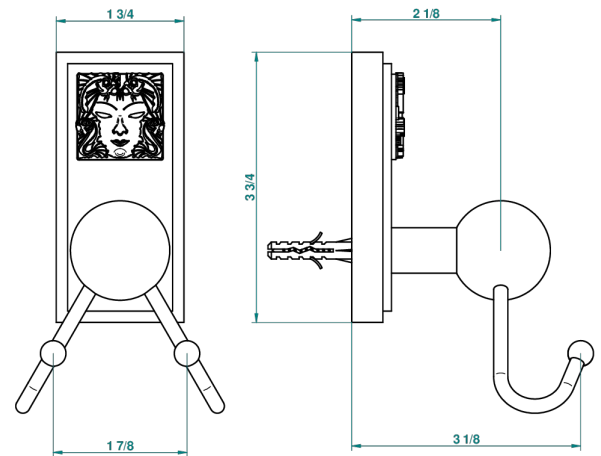

MASQUE DE FEMME, METALL GRAVIERT

A2T-512

Doppelter Haken für Waschlappen

THG®
PARIS

43184

16/02/2012

EIGENSCHAFTEN

- Masque de Femme, Metall graviert
- Doppelter Haken für Waschlappen

VERFÜGBARE OBERFLÄCHEN

Altnickel - H28
Blassgold - F30
Blassgold matt unlackiert - F31
Chrom - A02
Chrom / gold - G02
Chrom matt - C02

Gold - F01
Gold matt - F07
Mattschwarz keramik - D30
Nickel matt - C01
Pvd blush - H62
Pvd blush matt - H60

Pvd bronze braun - F33
Pvd bronze braun matt - F34
Pvd gold - H52
Pvd gold matt - H53
Pvd graphite - H64
Pvd graphite matt - H65

Pvd messing - H49
Pvd messing matt - H50
Pvd nickel - H55
Pvd nickel matt - H56
Pvd umber - H66
Pvd umber matt - H67

Silberrnickel - B01