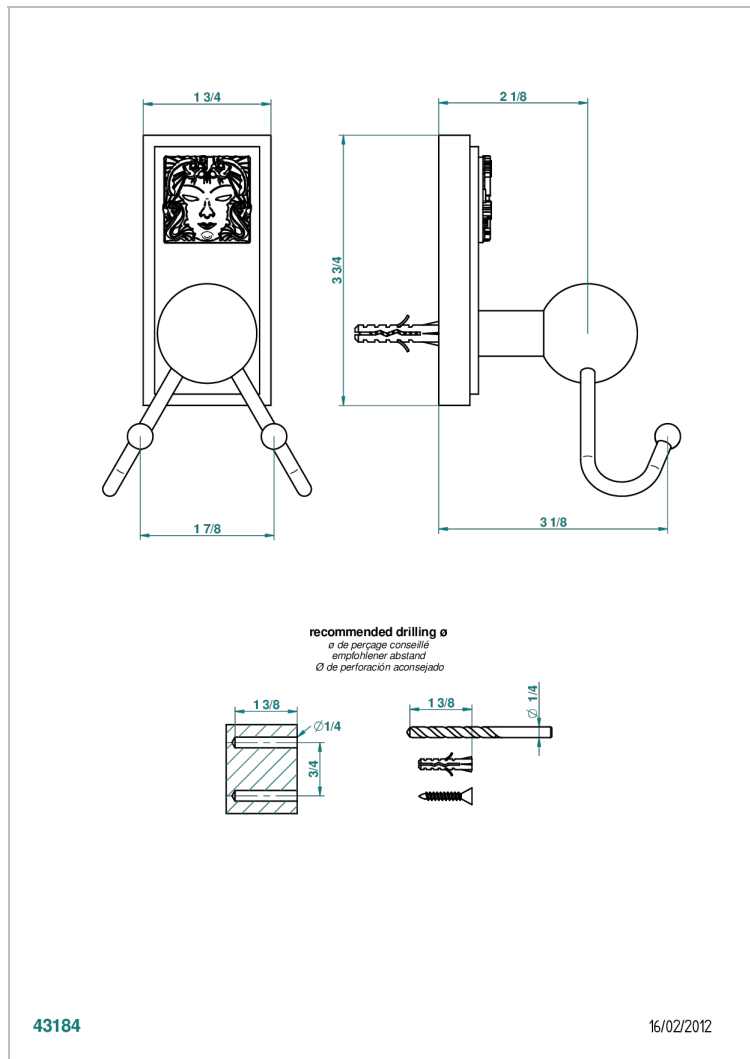

MASQUE DE FEMME ENGRAVED METAL

A2T-512

双人手套勾

43184

16/02/2012

特色

- Masque de Femme Engraved Metal
- 双人手套勾

可选饰面

PVD金色 - H52
 PVD镍 - H55
 Umber PVD - H66
 哑光浅金 - F31
 哑光金 - F07
 哑光铬 - C02

哑光镍 - C01
 复古镍 - H28
 抛光金 (24K金) - F01
 抛光铬 - A02
 抛光铬/抛光金 - G02
 抛光镍 - B01

浅金 - F30