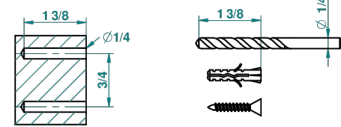

MASQUE DE FEMME SOLAIRE

A2S-512

Percha doble para guantes

THG®
PARIS

43184

16/02/2012

CARACTERÍSTICAS

- Masque de Femme Solaire
- Percha doble para guantes

ACABADOS DISPONIBLES

Cerámica negra mate - D30
Cromo - A02
Cromo / dorado - G02
Cromo mate - C02
Dorado - F01
Dorado mate - F07

Dorado pálido - F30
Dorado pálido mate (sin barniz) - F31
Níquel - B01
Níquel mate - C01