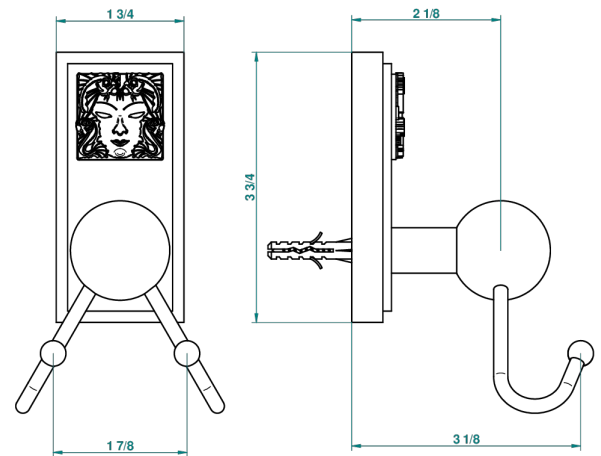

MASQUE DE FEMME SOLAIRE

A2S-512

Percha doble para guantes

THG®
PARIS

43184

16/02/2012

CARACTERÍSTICAS

- Masque de Femme Solaire
- Percha doble para guantes

ACABADOS DISPONIBLES

Cerámica negra mate - D30
Cromo - A02
Cromo / dorado - G02
Cromo mate - C02
Dorado - F01
Dorado mate - F07

Dorado pálido - F30
Dorado pálido mate (sin barniz) - F31
Níquel - B01
Níquel mate - C01