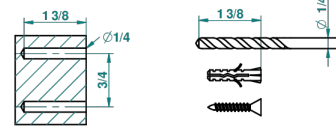

MASQUE DE FEMME SOLAIRE

A2S-512

Percha doble para guantes

THG®
PARIS

43184

16/02/2012

CARACTERÍSTICAS

- Masque de Femme Solaire
- Percha doble para guantes

ACABADOS DISPONIBLES

Cerámica negra mate - D30
Cromo - A02
Cromo / dorado - G02
Cromo mate - C02
Dorado - F01
Dorado mate - F07

Dorado pálido - F30
Dorado pálido mate (sin barniz) - F31
Níquel - B01
Níquel mate - C01