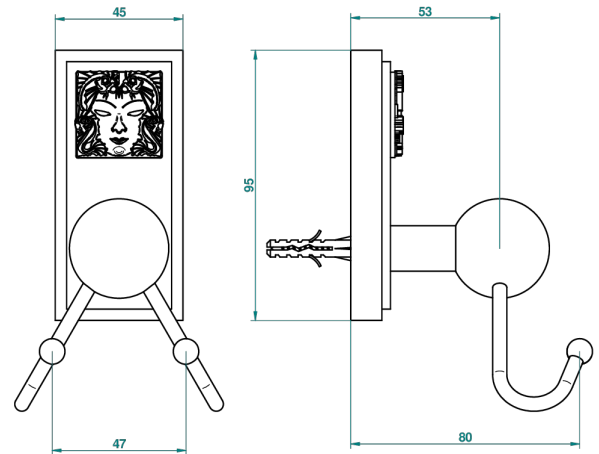

MASQUE DE FEMME LUNAIRE

A2R-512

Double hook

THG®
PARIS

43184

16/02/2012

CHARACTERISTIC

- Masque de Femme Lunaire
- Double hook

AVAILABLE FINITIONS

Black ceram - D30
Matt chrome - C02
Matt gold - F07
Matt nickel (color finish) - C01
Polished chrome (color finish) - A02
Polished chrome / Polished gold (color finish) - G02

Polished gold (color finish) - F01
Polished nickel - B01
Soft gold - F30
Soft matt gold - F31