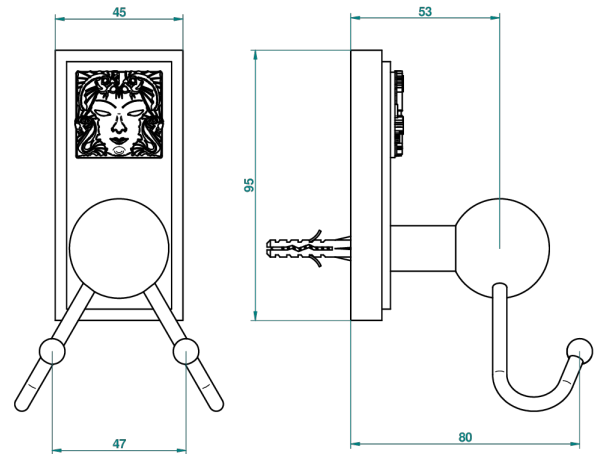

MASQUE DE FEMME LUNAIRE

A2R-512

Doppelter Haken für Waschlappen

THG®
PARIS

43184

16/02/2012

EIGENSCHAFTEN

- Masque de Femme lunaire
- Doppelter Haken für Waschlappen

VERFÜGBARE OBERFLÄCHEN

Blassgold - F30
Blassgold matt unlackiert - F31
Chrom - A02
Chrom / gold - G02
Chrom matt - C02
Gold - F01

Gold matt - F07
Mattschwarz keramik - D30
Nickel matt - C01
Silbernickel - B01