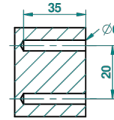

MASQUE DE FEMME LUNAIRE

A2R-512

Doppelter Haken für Waschlappen

THG®
PARIS

43184

16/02/2012

EIGENSCHAFTEN

- Masque de Femme lunaire
- Doppelter Haken für Waschlappen

VERFÜGBARE OBERFLÄCHEN

Blassgold - F30
Blassgold matt unlackiert - F31
Chrom - A02
Chrom / gold - G02
Chrom matt - C02
Gold - F01

Gold matt - F07
Mattschwarz keramik - D30
Nickel matt - C01
Silbernickel - B01