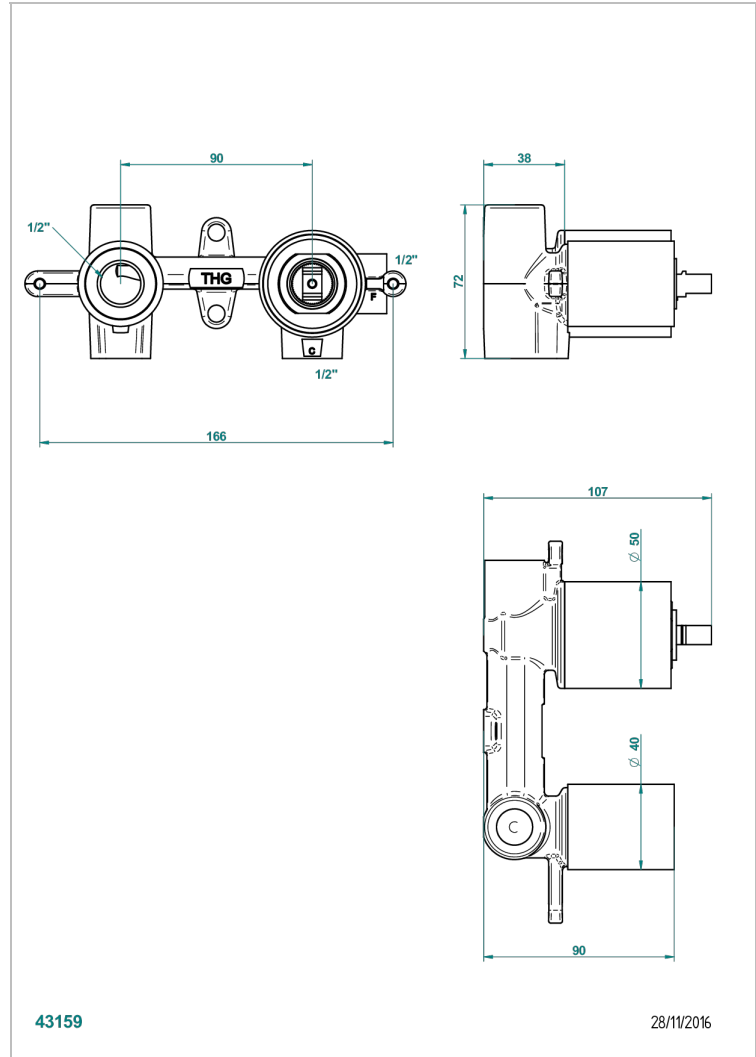

# TOUS STYLES

G00-5840/MA/W

Partie à encastrer pour mitigeur mural à encastrer avec sortie F 1/2 - certifiée WRAS

THG<sup>®</sup>  
PARIS

## CARACTÉRISTIQUES

- WRAS : 2311055