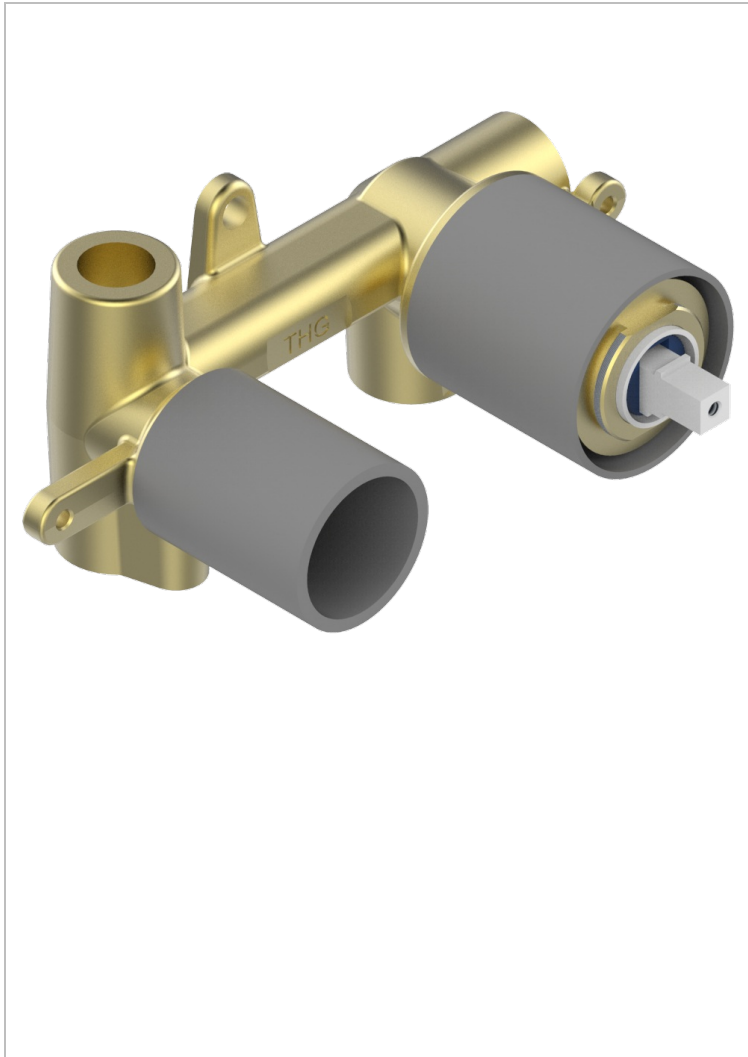

# TOUS STYLES

G00-5840/MA/W

Partie à encastrer pour mitigeur mural à encastrer avec sortie F 1/2 - certifiée WRAS

THG<sup>®</sup>  
PARIS

## CARACTÉRISTIQUES

- WRAS : 2311055