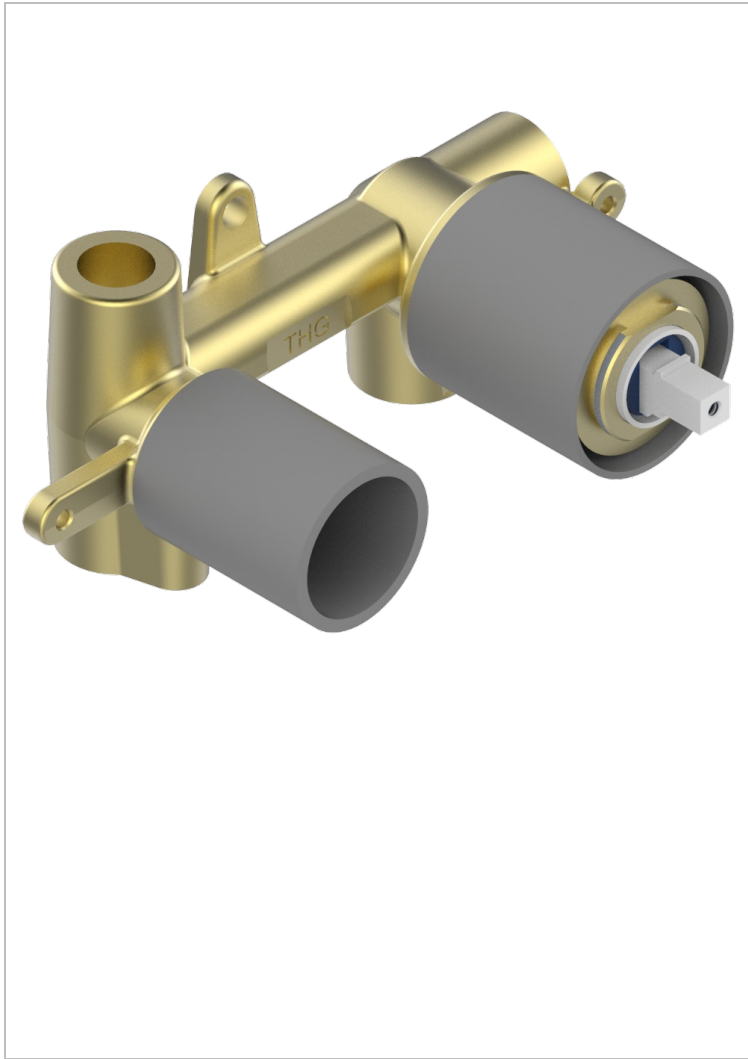

TOUS STYLES

G00-5840/MA/W

Partie à encastrer pour mitigeur mural à encastrer avec sortie F 1/2 - certifiée WRAS

THG[®]
PARIS

CARACTÉRISTIQUES

- WRAS : 2311055

CERTIFICATIONS

FINITIONS DISPONIBLES

*** - A00