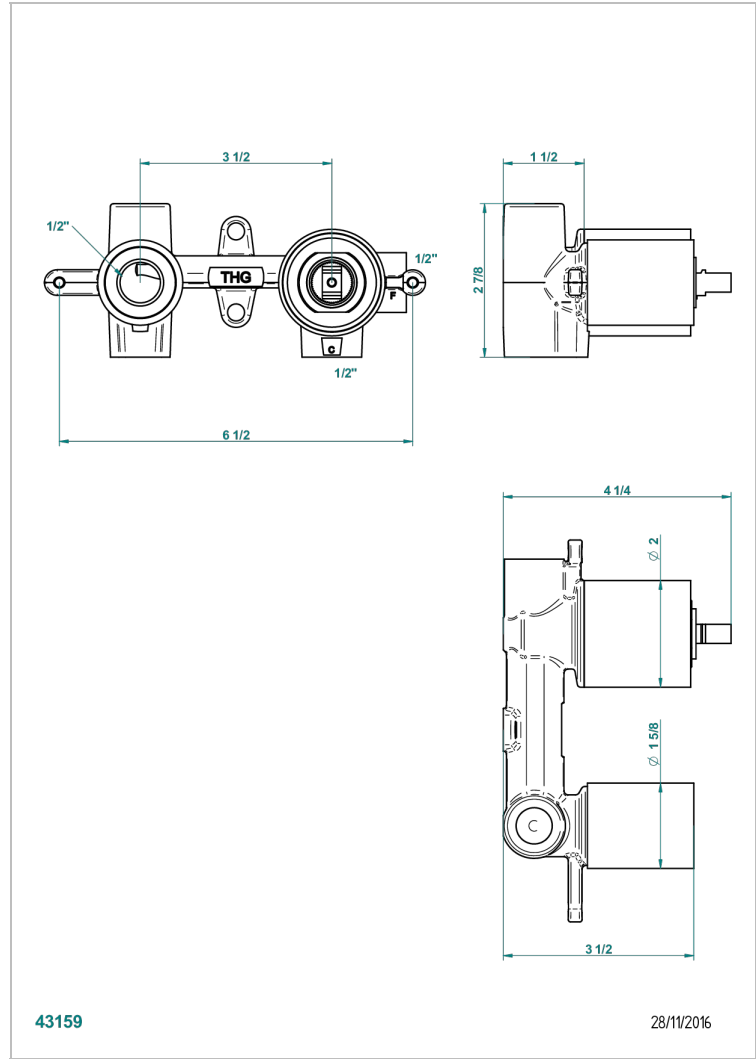

TOUS STYLES

G00-5840/MA/W

Partie à encastrer pour mitigeur mural à encastrer avec sortie F 1/2 - certifiée WRAS

THG[®]
PARIS

CARACTÉRISTIQUES

- WRAS : 2311055

CERTIFICATIONS

FINITIONS DISPONIBLES

*** - A00