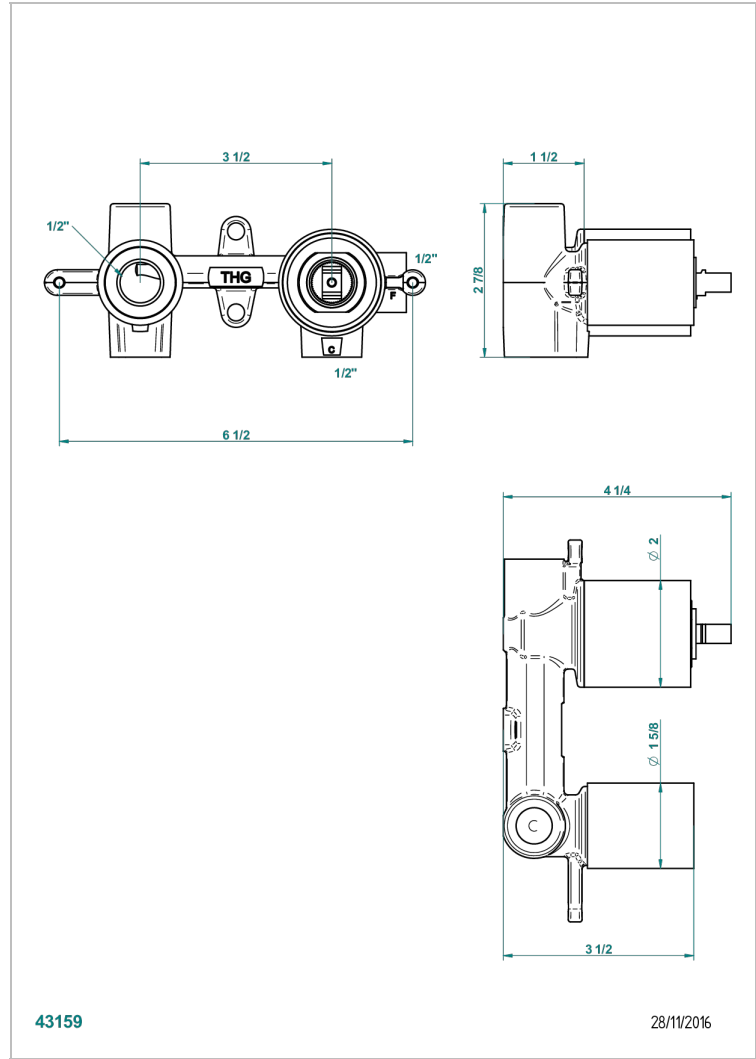

TOUS STYLES

G00-5840/MA

Partie à encastrer pour mitigeur mural à encastrer avec sortie F 1/2

THG[®]
PARIS

CARACTÉRISTIQUES

- ACS : 19ACCLY412

CERTIFICATIONS

FINITIONS DISPONIBLES

*** - A00