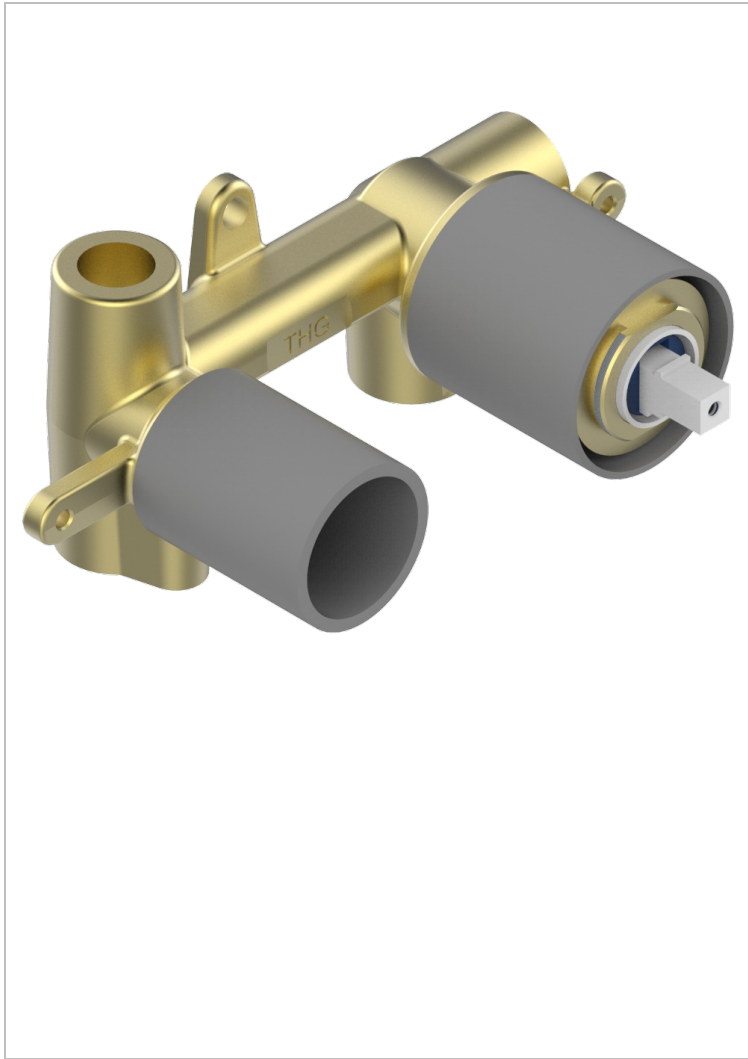

TOUS STYLES

G00-5840/MA

Partie à encastrer pour mitigeur mural à encastrer avec sortie F 1/2

THG[®]
PARIS

CARACTÉRISTIQUES

- ACS : 19ACCLY412

CERTIFICATIONS

FINITIONS DISPONIBLES

*** - A00