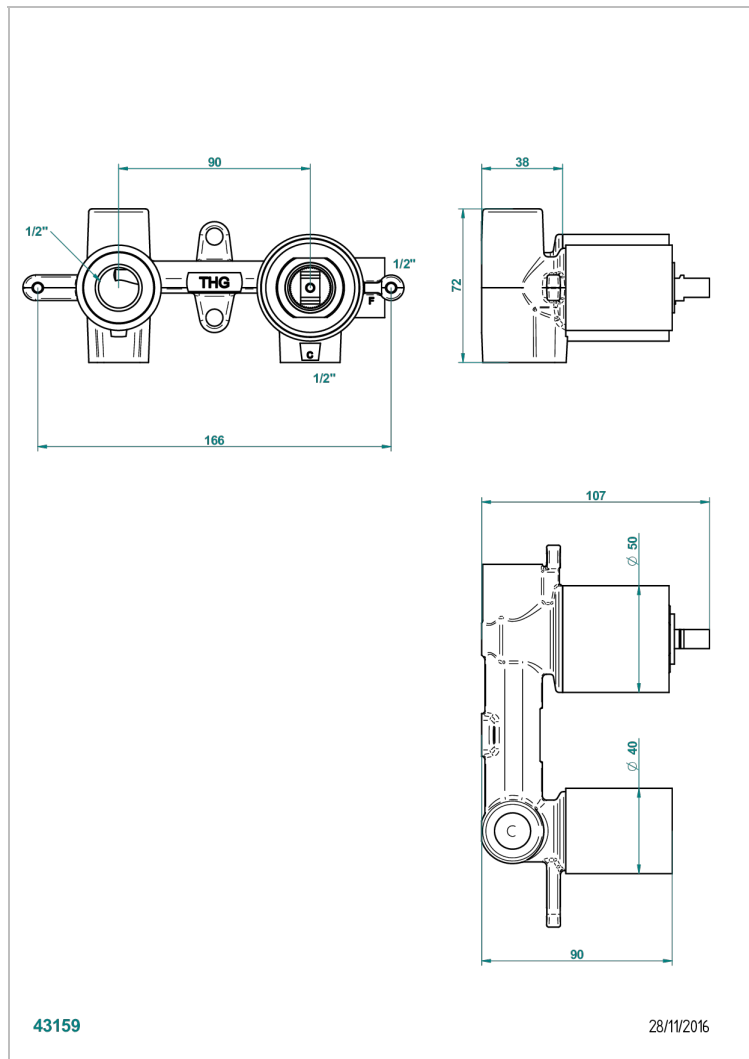

ПРОЧИЕ АРТИКУЛЫ THG

G00-5840/MA

Внутренняя часть для гигиенического душа со смесителем, усил. шлангом и лейкой с клапаном

THG[®]
PARIS

ХАРАКТЕРИСТИКИ

- ACS : 19ACCLY412

СТАНДАРТЫ

ДОСТУПНЫЕ ВАРИАНТЫ ПОКРЫТИЙ