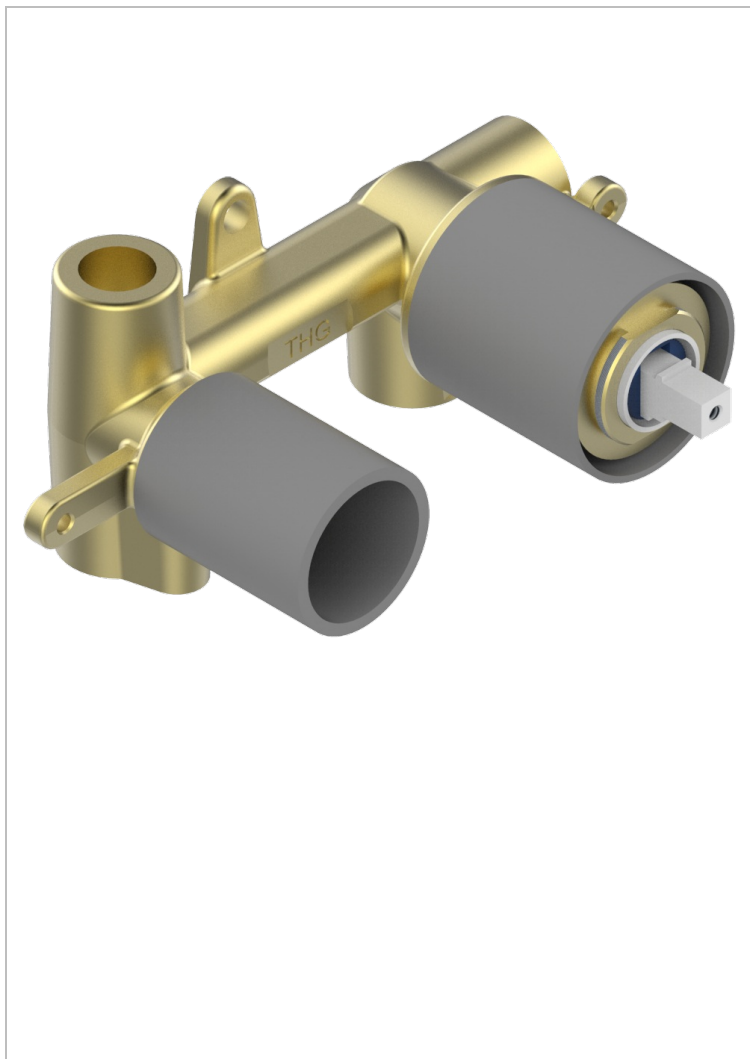

ПРОЧИЕ АРТИКУЛЫ THG

G00-5840/MA

Внутренняя часть для гигиенического душа со смесителем, усил. шлангом и лейкой с клапаном

THG[®]
PARIS

ХАРАКТЕРИСТИКИ

- ACS : 19ACCLY412

СТАНДАРТЫ

ДОСТУПНЫЕ ВАРИАНТЫ ПОКРЫТИЙ

Без отделки - A00