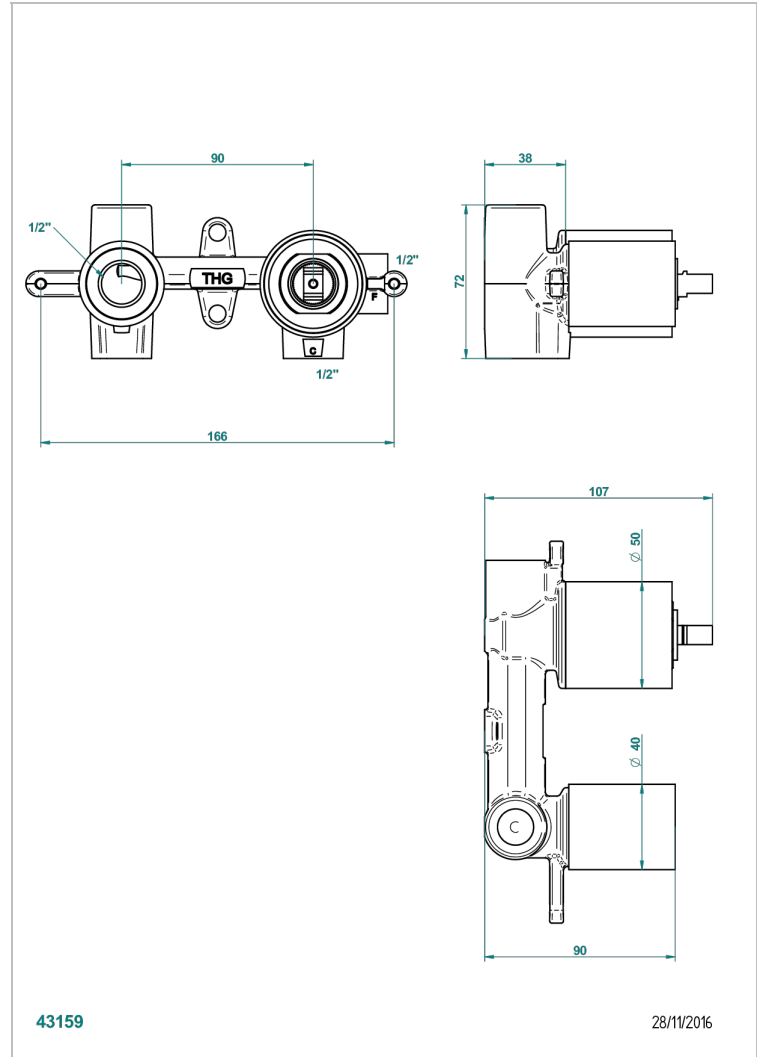

TOUS STYLES

G00-5840/MA

Partie à encastrer pour mitigeur mural à encastrer avec sortie F 1/2

THG[®]
PARIS

CARACTÉRISTIQUES

- ACS : 19ACCLY412

CERTIFICATIONS

FINITIONS DISPONIBLES

*** - A00