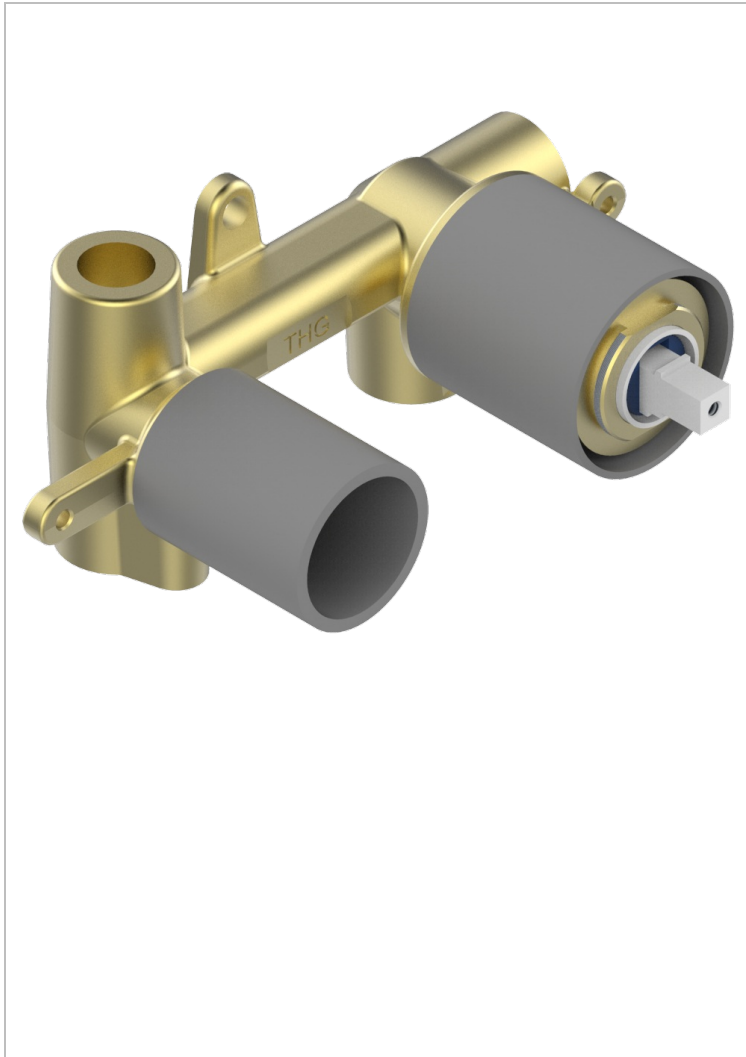

TOUS STYLES

G00-5840/MA

Partie à encastrer pour mitigeur mural à encastrer avec sortie F 1/2

THG[®]
PARIS

CARACTÉRISTIQUES

- ACS : 19ACCLY412

CERTIFICATIONS

FINITIONS DISPONIBLES

*** - A00