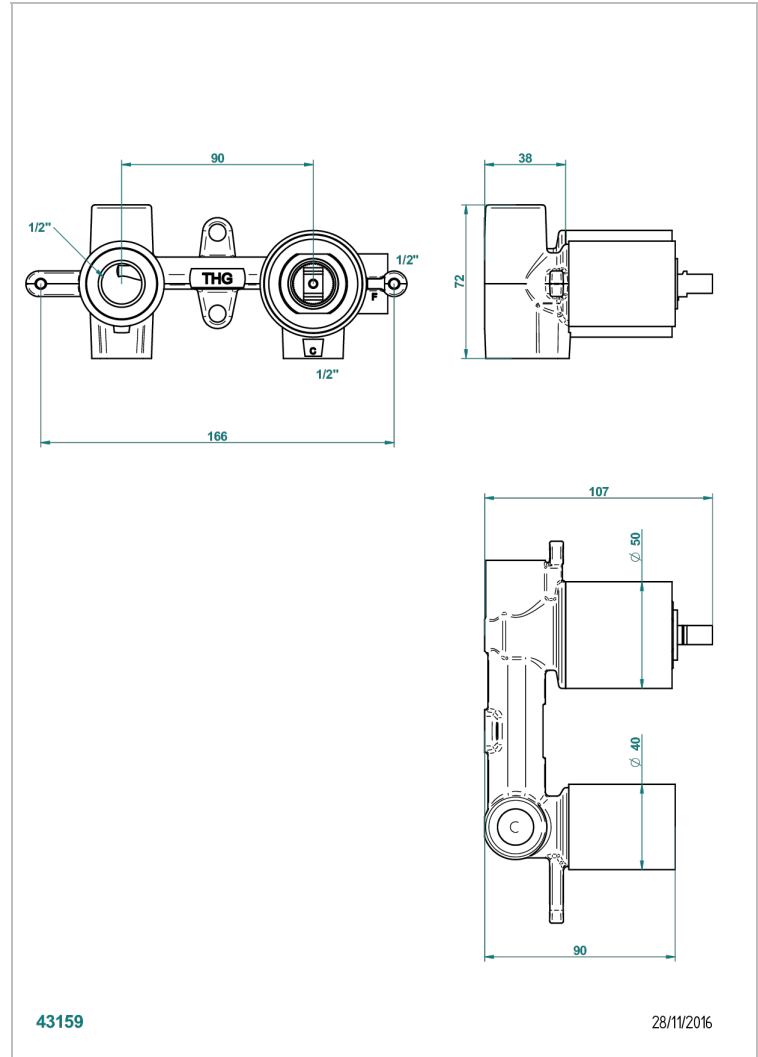

GENERAL ITEMS

G00-5840/MA

卫浴套装, 含: 入墙式弯管出水管, 1米25强化软管, 触控式花洒和托勾, 美国标准

THG[®]
PARIS

特色

- ACS : 19ACCLY412

标准

可选饰面

抛光铜 - A00