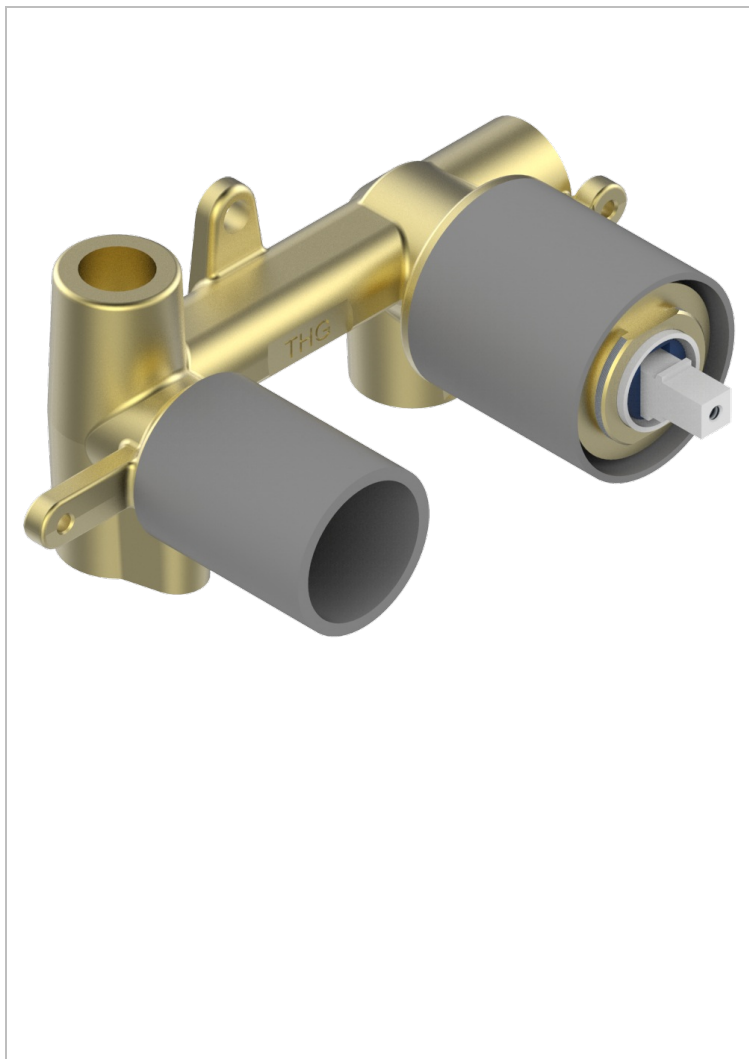

# ПРОЧИЕ АРТИКУЛЫ THG

G00-5840/MA

Внутренняя часть для гигиенического душа со смесителем, усил. шлангом и лейкой с клапаном

THG<sup>®</sup>  
PARIS

## ХАРАКТЕРИСТИКИ

- ACS : 19ACCLY412