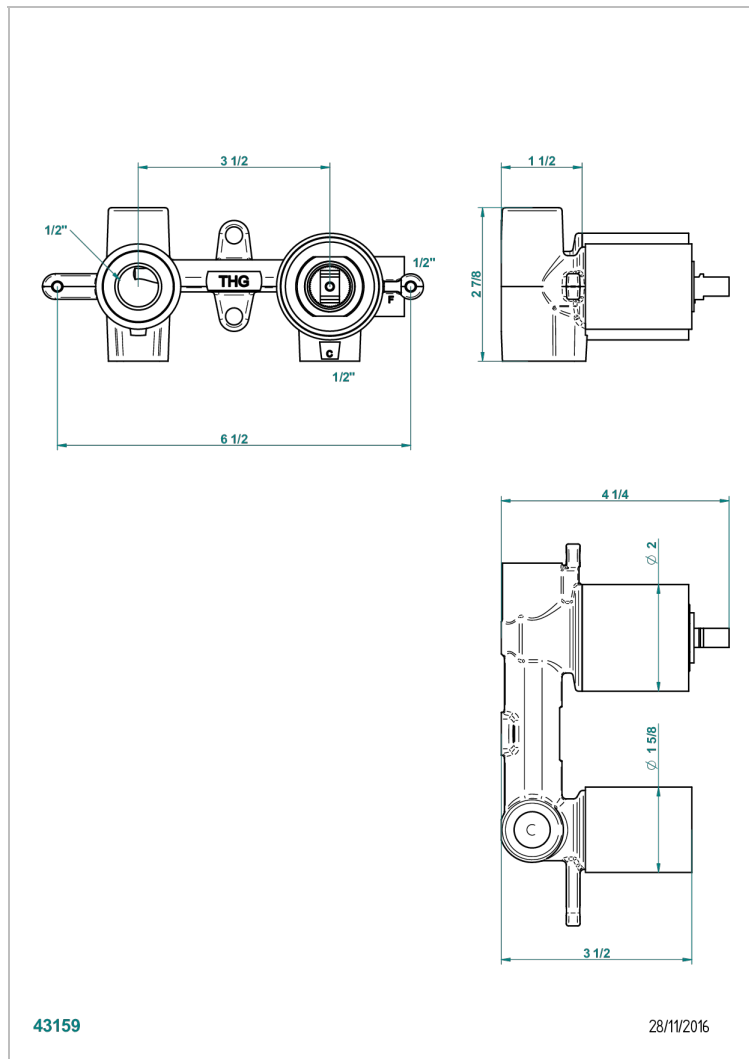

# ПРОЧИЕ АРТИКУЛЫ THG

G00-5840/MA

Внутренняя часть для гигиенического душа со смесителем, усил. шлангом и лейкой с клапаном

THG<sup>®</sup>  
PARIS