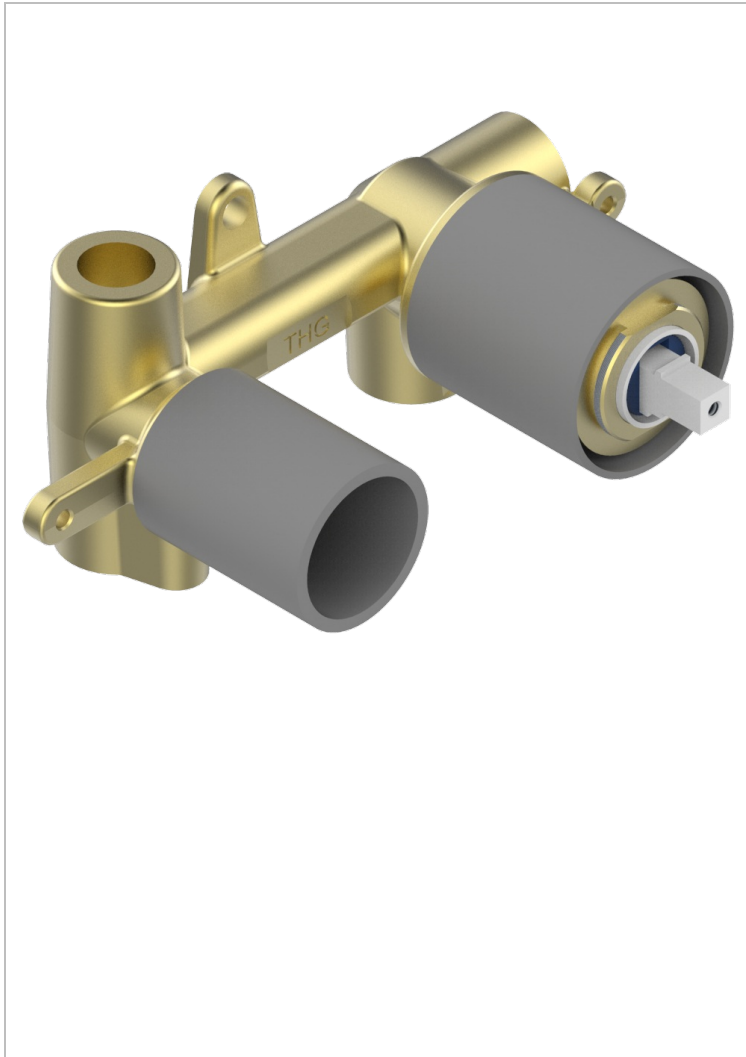

GENERAL ITEMS

G00-5840/MA

卫浴套装, 含: 入墙式弯管出水管, 1米25强化软管, 触控式花洒和托勾, 美国标准

THG[®]
PARIS

特色

- ACS : 19ACCLY412

标准

可选饰面

抛光铜 - A00