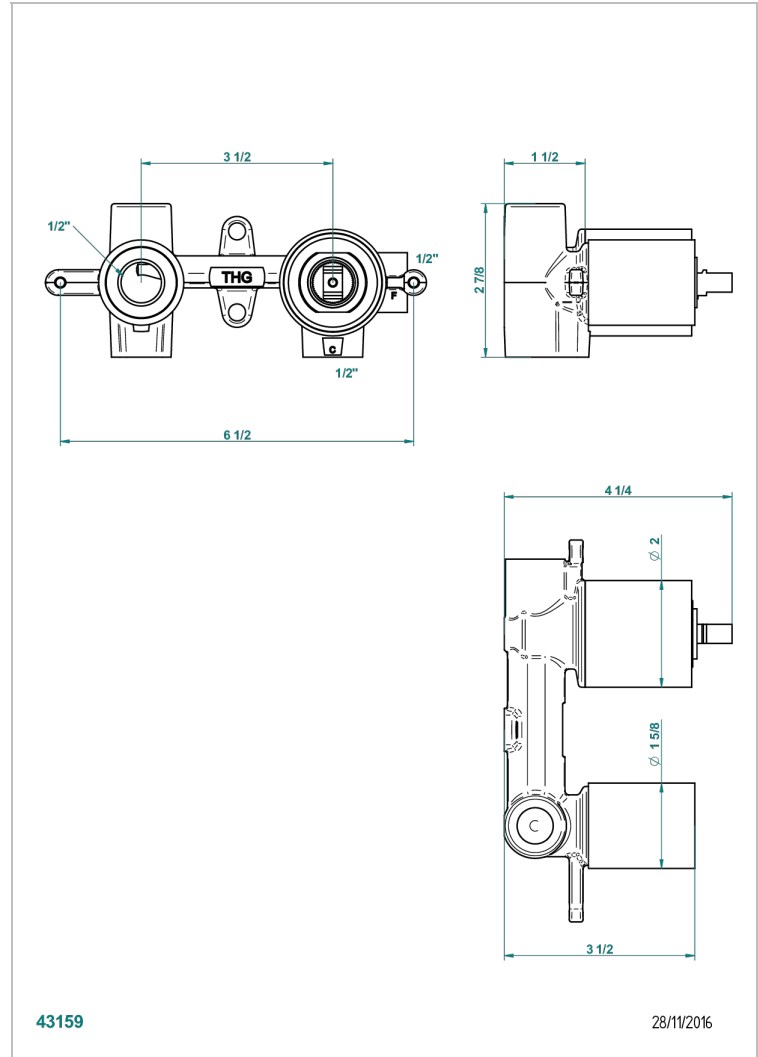

GENERAL ITEMS

G00-5840/MA

卫浴套装, 含: 入墙式弯管出水管, 1米25强化软管, 触控式花洒和托勾, 美国标准

THG[®]
PARIS

特色

- ACS : 19ACCLY412

标准

可选饰面

抛光铜 - A00