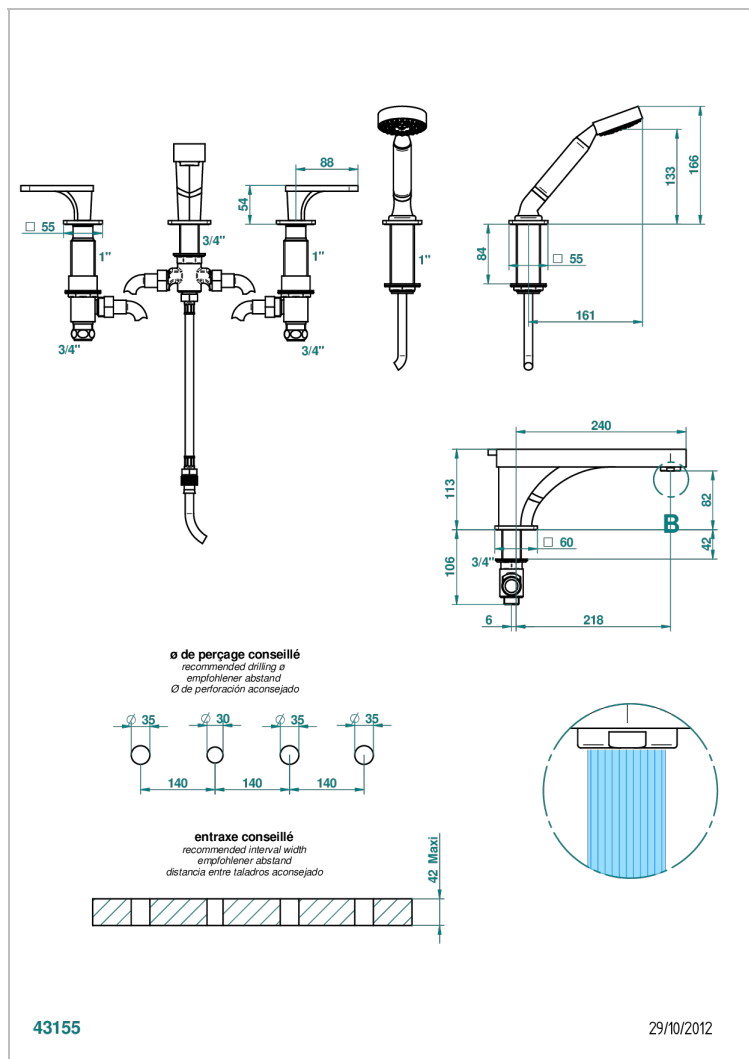

# PROFIL ONYX NOIR A MANETTES

A6P-112BSG

Mélangeur bain-douche 4 trous sur gorge avec bec super goliath à inversion

THG<sup>®</sup>  
PARIS

## CARACTÉRISTIQUES

- Têtes à disques céramique 3/4" 1/4 tour
- Aérateur-mousseur
- Inverseur automatique
- Flexible métallique 2 m double agrafage avec système de changement par le dessus
- Douchette en laiton avec tapis Easyclean, réducteur de débit et clapet anti-retour
- Bec grand modèle
- ACS : 18ACCLY473
- DVGW : DW-6501CO0475
- NF : NF EN 200 - IID/A - Chrome

## SPÉCIFICATIONS TECHNIQUES

- Recommandé : 3 bars (max. 5 bars) - Advised : 43,5 psi (max. 72 psi)
- Bec : 35 l/min à 3 bars - Douchette : 9,5 l/min à 3 bars
- Spout : 9.26 gpm at 43.5 psi - Handshower : 2.5 gpm at 43.5 psi