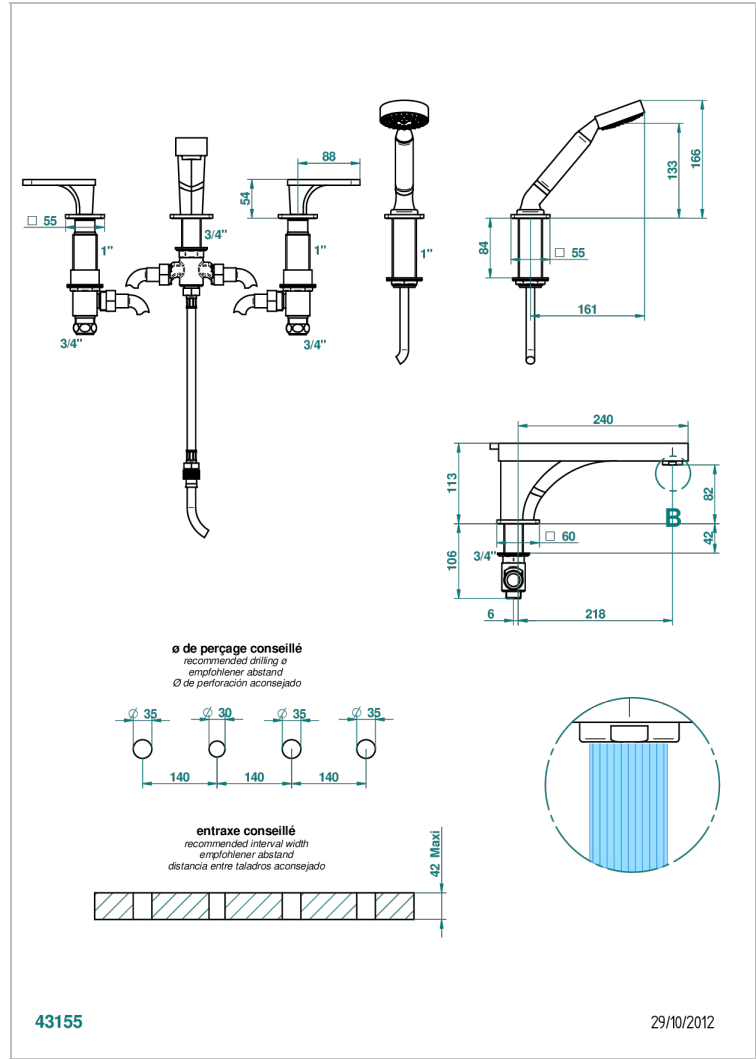

PROFIL ONICE NEGRO CON MANETAS

A6P-112BSG

Batería baÑo/ducha sobre encimera. caÑo super goliath, inversor incorporado y teleducha con flexo de 2m y soporte

THG
PARIS

CARACTERÍSTICAS

- ACS : 18ACCLY473
- DVGW : DW-6501CO0475
- NF : NF EN 200 - IID/A - Chrome

ESPECIFICACIONES TÉCNICAS

- Recommandé : 3 bars (max. 5 bars) - Advised : 43,5 psi (max. 72 psi)
- Bec : 35 l/min à 3 bars - Douchette : 9,5 l/min à 3 bars
- Spout : 9.26 gpm at 43.5 psi - Handshower : 2.5 gpm at 43.5 psi