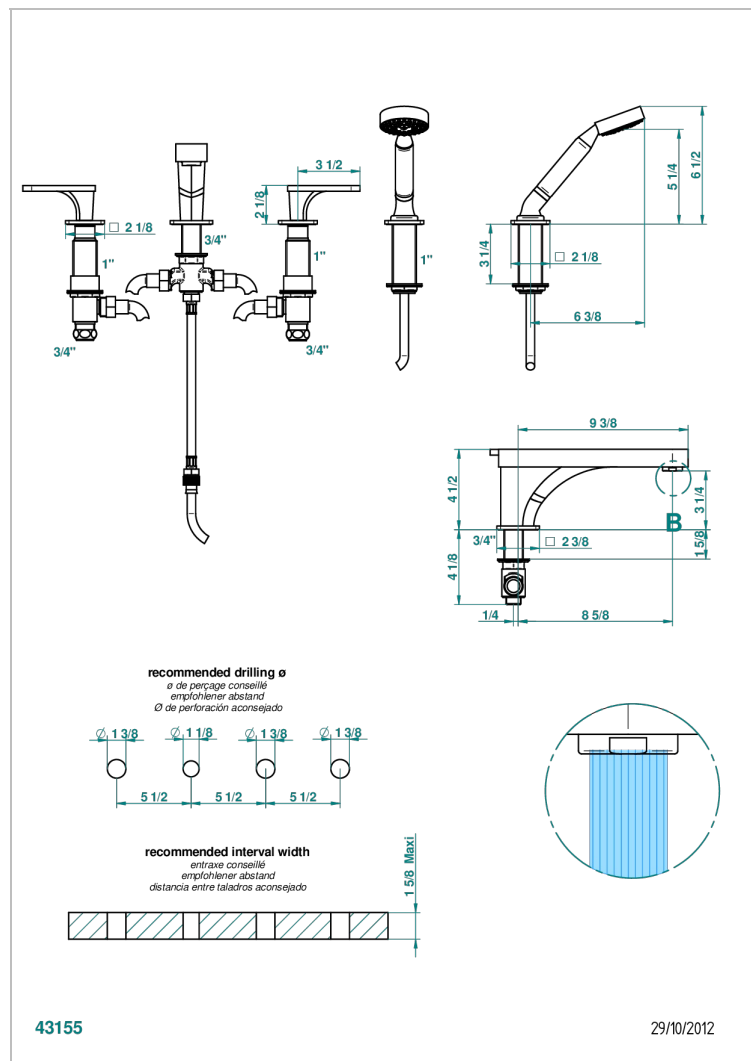

PROFIL ONICE NEGRO CON MANETAS

A6P-112BSG

Batería baÑo/ducha sobre encimera. caÑo super goliath, inversor incorporado y teleducha con flexo de 2m y soporte

CARACTERÍSTICAS

- ACS : 18ACCLY473
- DVGW : DW-6501CO0475
- NF : NF EN 200 - IID/A - Chrome

ESPECIFICACIONES TÉCNICAS

- Recommandé : 3 bars (max. 5 bars) - Advised : 43,5 psi (max. 72 psi)
- Bec : 35 l/min à 3 bars - Douchette : 9,5 l/min à 3 bars
- Spout : 9.26 gpm at 43.5 psi - Handshower : 2.5 gpm at 43.5 psi