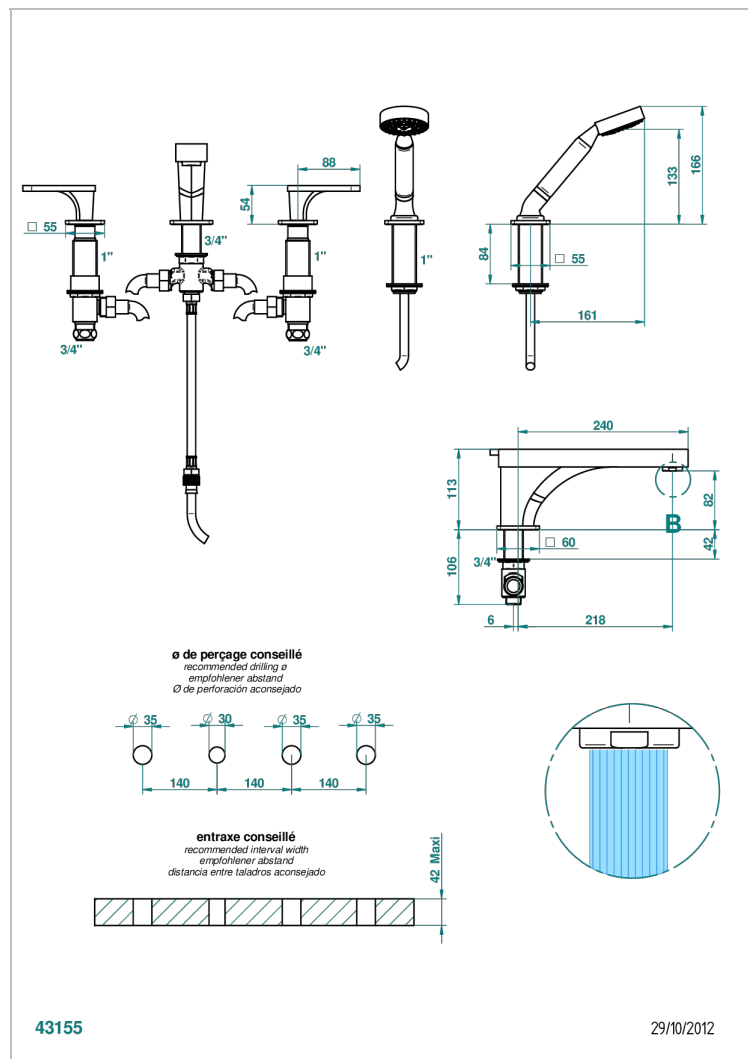

PROFIL ONYX NOIR A MANETTES

A6P-112BSG

Mélangeur bain-douche 4 trous sur gorge avec bec super goliath à inversion

THG[®]
PARIS

CARACTÉRISTIQUES

- Têtes à disques céramique 3/4" 1/4 tour
- Aérateur-mousseur
- Inverseur automatique
- Flexible métallique 2 m double agrafage avec système de changement par le dessus
- Douchette en laiton avec tapis Easyclean, réducteur de débit et clapet anti-retour
- Bec grand modèle
- ACS : 18ACCLY473
- DVGW : DW-6501CO0475
- NF : NF EN 200 - IID/A - Chrome

SPECIFICATIONS TECHNIQUES

- Recommandé : 3 bars (max. 5 bars) - Advised : 43,5 psi (max. 72 psi)
- Bec : 35 l/min à 3 bars - Douchette : 9,5 l/min à 3 bars
- Spout : 9.26 gpm at 43.5 psi - Handshower : 2.5 gpm at 43.5 psi