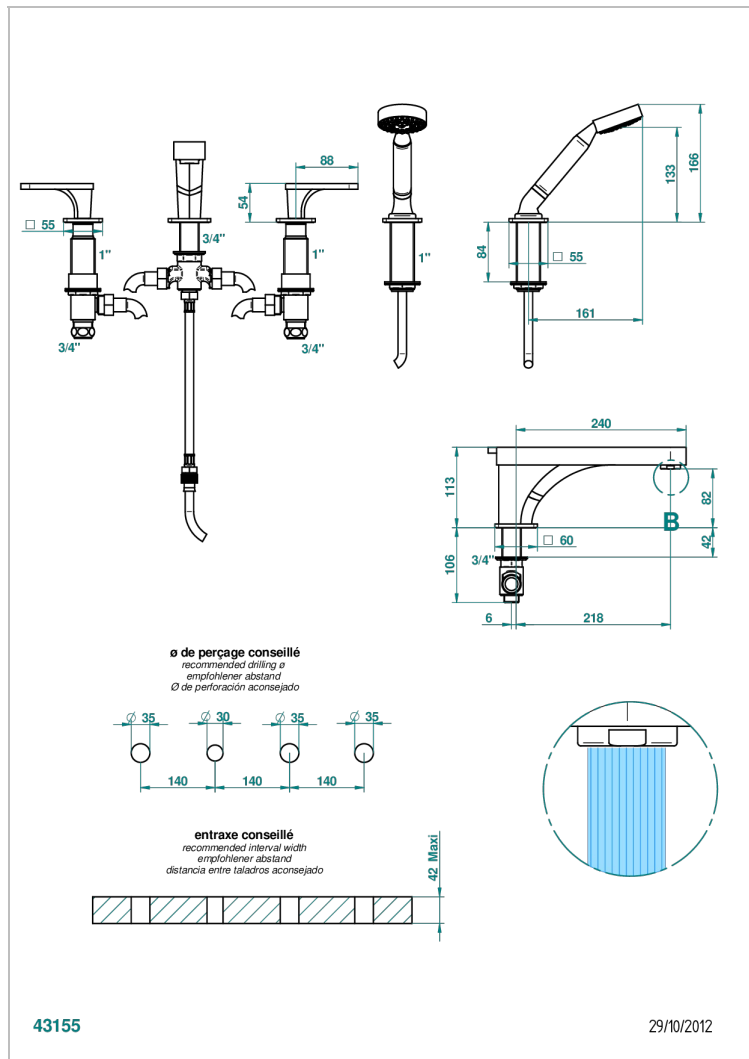

PROFIL ONICE NEGRO CON MANETAS

A6P-112BSG

Batería baÑo/ducha sobre encimera. caÑo super goliath, inversor incorporado y teleducha con flexo de 2m y soporte

CARACTERÍSTICAS

- ACS : 18ACCLY473
- DVGW : DW-6501CO0475
- NF : NF EN 200 - IID/A - Chrome

ESPECIFICACIONES TÉCNICAS

- Recommandé : 3 bars (max. 5 bars) - Advised : 43,5 psi (max. 72 psi)
- Bec : 35 l/min à 3 bars - Douchette : 9,5 l/min à 3 bars
- Spout : 9.26 gpm at 43.5 psi - Handshower : 2.5 gpm at 43.5 psi