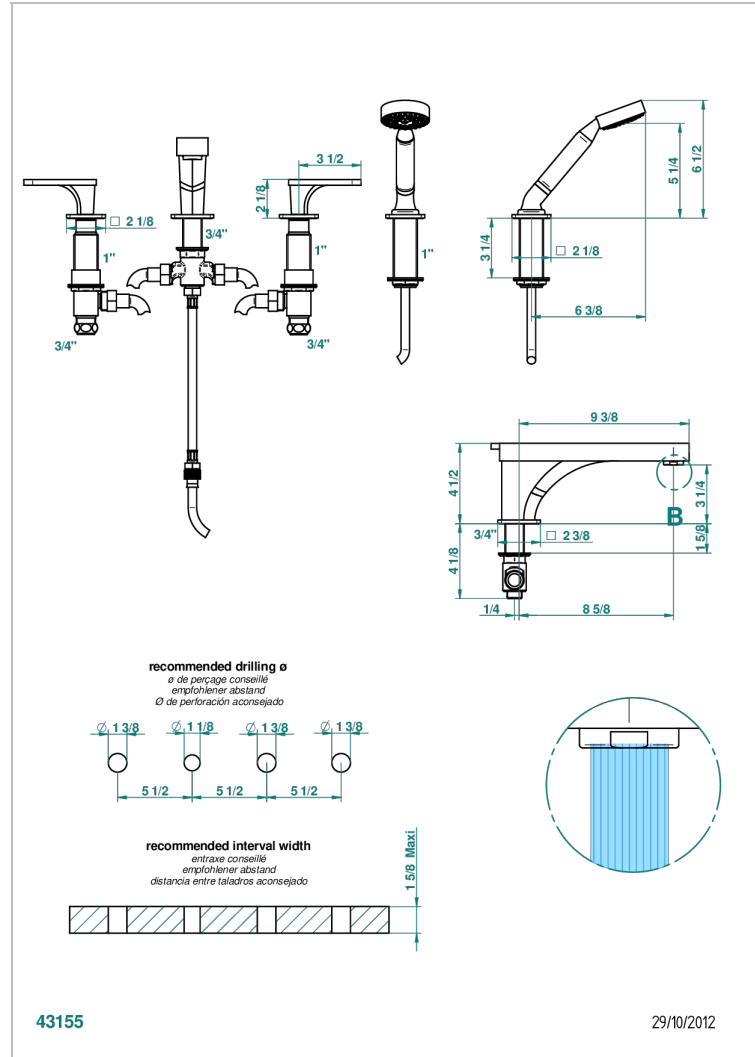

PROFIL ONYX NOIR A MANETTES

A6P-112BSG

Mélangeur bain-douche 4 trous sur gorge avec bec super goliath à inversion

THG[®]
PARIS

CARACTÉRISTIQUES

- Têtes à disques céramique 3/4" 1/4 tour
- Aérateur-mousseur
- Inverseur automatique
- Flexible métallique 2 m double agrafage avec système de changement par le dessus
- Douchette en laiton avec tapis Easyclean, réducteur de débit et clapet anti-retour
- Bec grand modèle
- ACS : 18ACCLY473
- DVGW : DW-6501CO0475
- NF : NF EN 200 - IID/A - Chrome

SPECIFICATIONS TECHNIQUES

- Recommandé : 3 bars (max. 5 bars) - Advised : 43,5 psi (max. 72 psi)
- Bec : 35 l/min à 3 bars - Douchette : 9,5 l/min à 3 bars
- Spout : 9.26 gpm at 43.5 psi - Handshower : 2.5 gpm at 43.5 psi