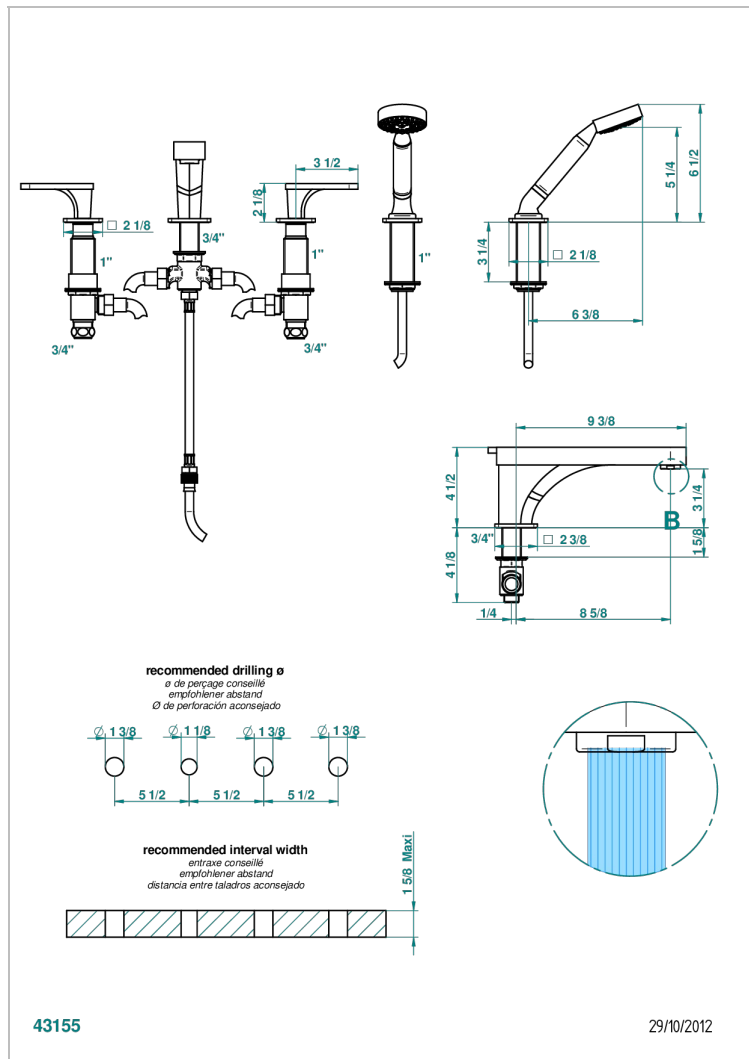

PROFIL ONICE NEGRO CON MANETAS

A6P-112BSG

Batería baÑo/ducha sobre encimera. caÑo super goliath, inversor incorporado y teleducha con flexo de 2m y soporte

CARACTERÍSTICAS

- ACS : 18ACCLY473
- DVGW : DW-6501CO0475
- NF : NF EN 200 - IID/A - Chrome

ESPECIFICACIONES TÉCNICAS

- Recommandé : 3 bars (max. 5 bars) - Advised : 43,5 psi (max. 72 psi)
- Bec : 35 l/min à 3 bars - Douchette : 9,5 l/min à 3 bars
- Spout : 9.26 gpm at 43.5 psi - Handshower : 2.5 gpm at 43.5 psi

ESTÁNDAR

ACABADOS DISPONIBLES

Bronce claro - D01	Dorado - F01	Niquel viejo - H28	Pvd color níquel mate - H56	Pvd marrón bronce mate - F34
Cerámica negra mate - D30	Dorado mate - F07	Pvd blush - H62	Pvd color oro - H52	Pvd umber - H66
Cobre viejo mate - H07	Dorado pálido - F30	Pvd blush mate - H60	Pvd color oro mate - H53	Pvd umber mate - H67
Cromo - A02	Dorado pálido mate (sin barniz) - F31	Pvd color latón - H49	Pvd grafito - H64	
Cromo / dorado - G02	Niquel - B01	Pvd color latón mate - H50	Pvd grafito mate - H65	
Cromo mate - C02	Niquel mate - C01	Pvd color níquel - H55	Pvd marrón bronce - F33	