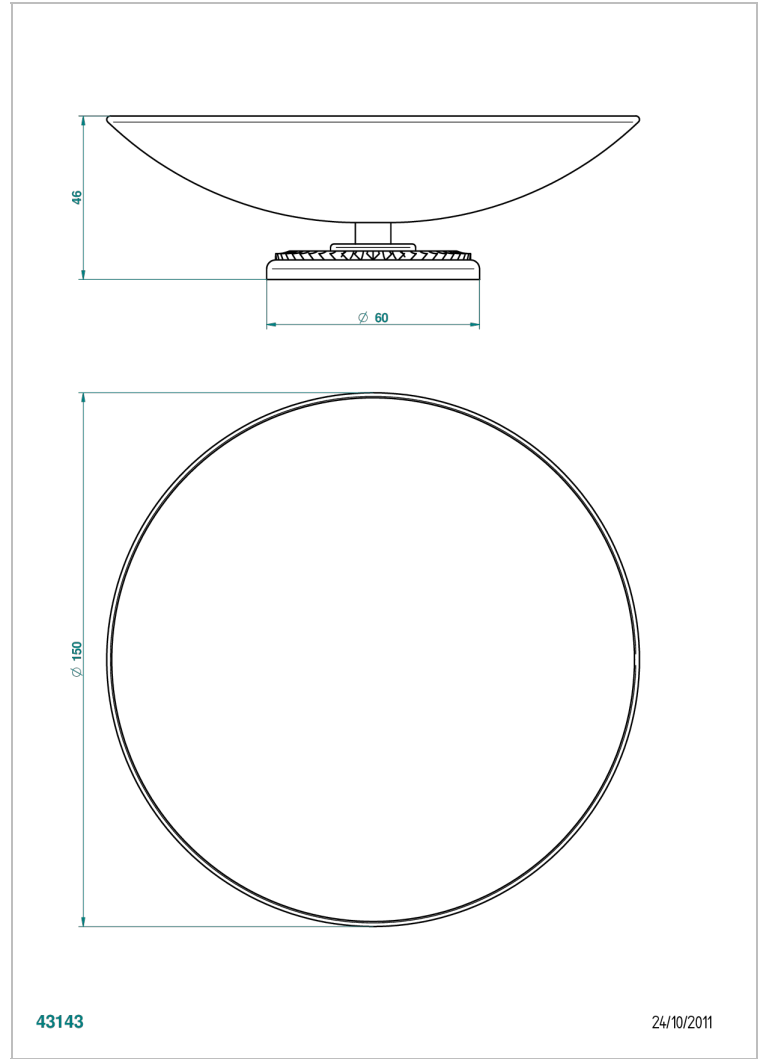

# DIPLOMATE ROYALE

U4D-544GM

Copa de laton con pie, con rosetón Ø 150 mm

THG<sup>®</sup>  
PARIS

## CARACTERÍSTICAS

- Diplomate Royale
- Copa de laton con pie, con rosetón Ø 150 mm