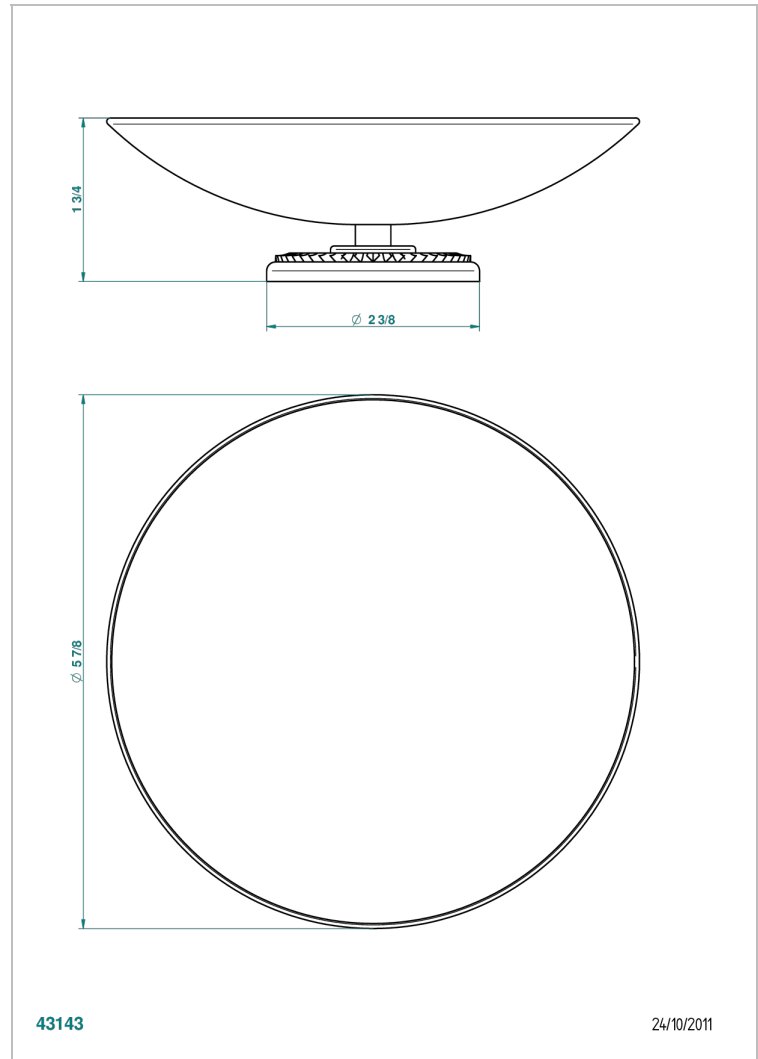

DIPLOMATE ROYALE

U4D-544GM

Copa de laton con pie, con rosetón Ø 150 mm

THG[®]
PARIS

CARACTERÍSTICAS

- Diplomate Royale
- Copa de laton con pie, con rosetón Ø 150 mm

ACABADOS DISPONIBLES

Bronce claro - D01
Cerámica negra mate - D30
Cobre viejo mate - H07
Cromo - A02
Cromo / dorado - G02
Cromo mate - C02

Dorado - F01
Dorado mate - F07
Dorado pálido - F30
Dorado pálido mate (sin barniz) - F31
Níquel - B01
Níquel mate - C01

Níquel viejo - H28
Pvd blush - H62
Pvd blush mate - H60
Pvd color latón - H49
Pvd color latón mate - H50
Pvd color níquel - H55

Pvd color níquel mate - H56
Pvd color oro - H52
Pvd color oro mate - H53
Pvd grafito - H64
Pvd grafito mate - H65
Pvd marrón bronce - F33

Pvd marrón bronce mate - F34
Pvd umber - H66
Pvd umber mate - H67