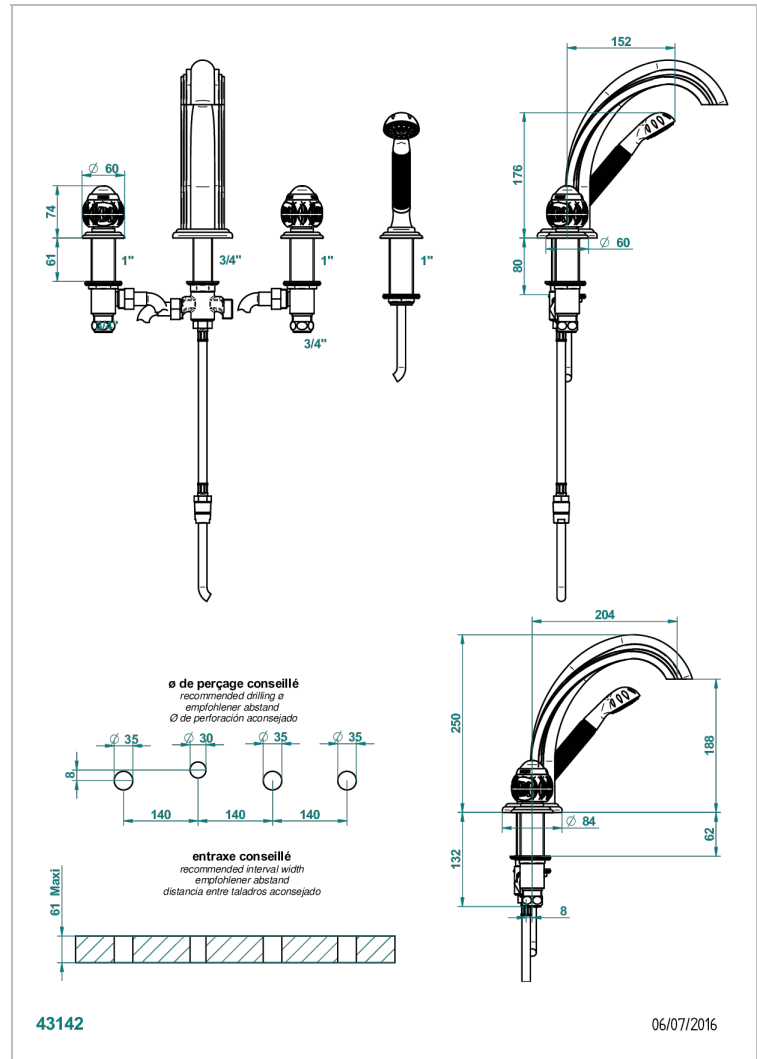

PANTHERE CRISTAL CLAIR

A2H-112BSG

Mélangeur bain-douche 4 trous sur gorge avec bec super goliath à inversion

THG[®]
PARIS

CARACTÉRISTIQUES

- Têtes à disques céramique 3/4" 1/4 tour
- Bec à écoulement libre
- Inverseur automatique
- Flexible métallique 2 m double agrafage avec système de changement par le dessus
- Douchette en laiton avec tapis Easyclean, réducteur de débit et clapet anti-retour
- Bec grand modèle
- ACS : 18ACCLY473
- DVGW : DW-6501CO0476
- NF : NF EN 200 - IID/A - Chrome

CERTIFICATIONS

FINITIONS DISPONIBLES

Bronze clair - D01
Chromé - A02
Chromé / doré - G02
Chromé mat - C02
Doré brillant - F01
Doré mat - F07

Nickel brillant - B01
Nickel mat - C01
Noir mat céramique - D30
Or pâle - F30
Or pâle mat - F31
Pvd blush - H62

Pvd umber mat - H67
Vieux cuivre rouge mat - H07
Vieux nickel - H28