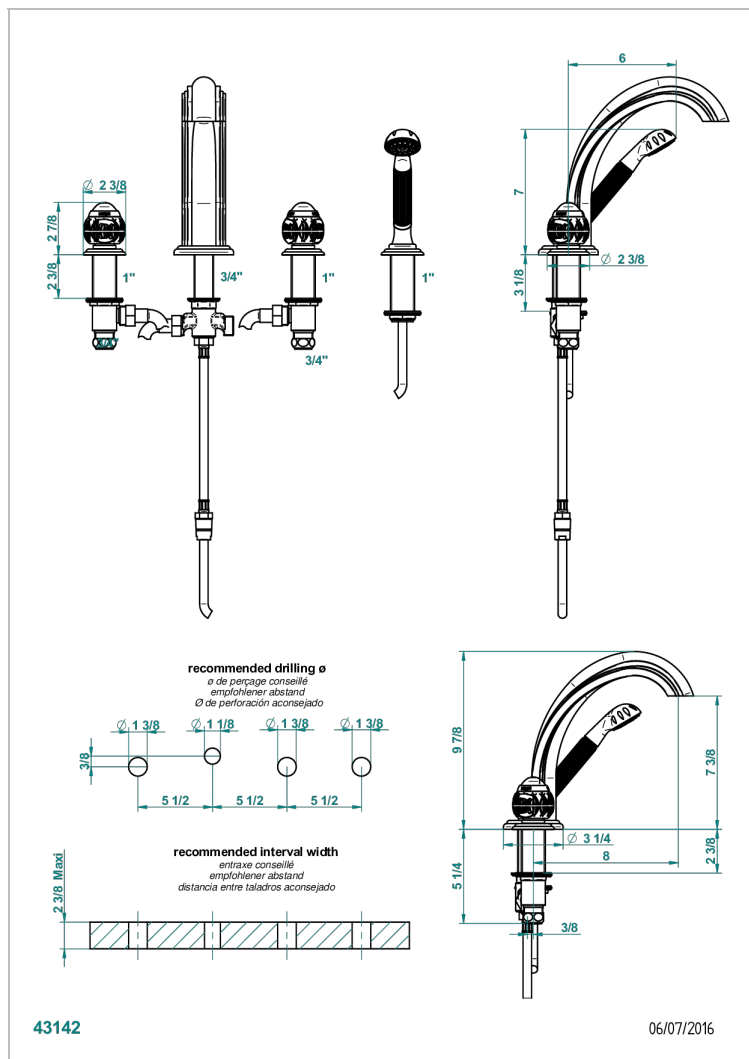

PANTHERE CRISTAL CLAIR

A2H-112BSG

Mélangeur bain-douche 4 trous sur gorge avec bec super goliath à inversion

CARACTÉRISTIQUES

- Têtes à disques céramique 3/4" 1/4 tour
- Bec à écoulement libre
- Inverseur automatique
- Flexible métallique 2 m double agrafage avec système de changement par le dessus
- Douchette en laiton avec tapis Easyclean, réducteur de débit et clapet anti-retour
- Bec grand modèle
- ACS : 18ACCLY473
- DVGW : DW-6501CO0476
- NF : NF EN 200 - IID/A - Chrome