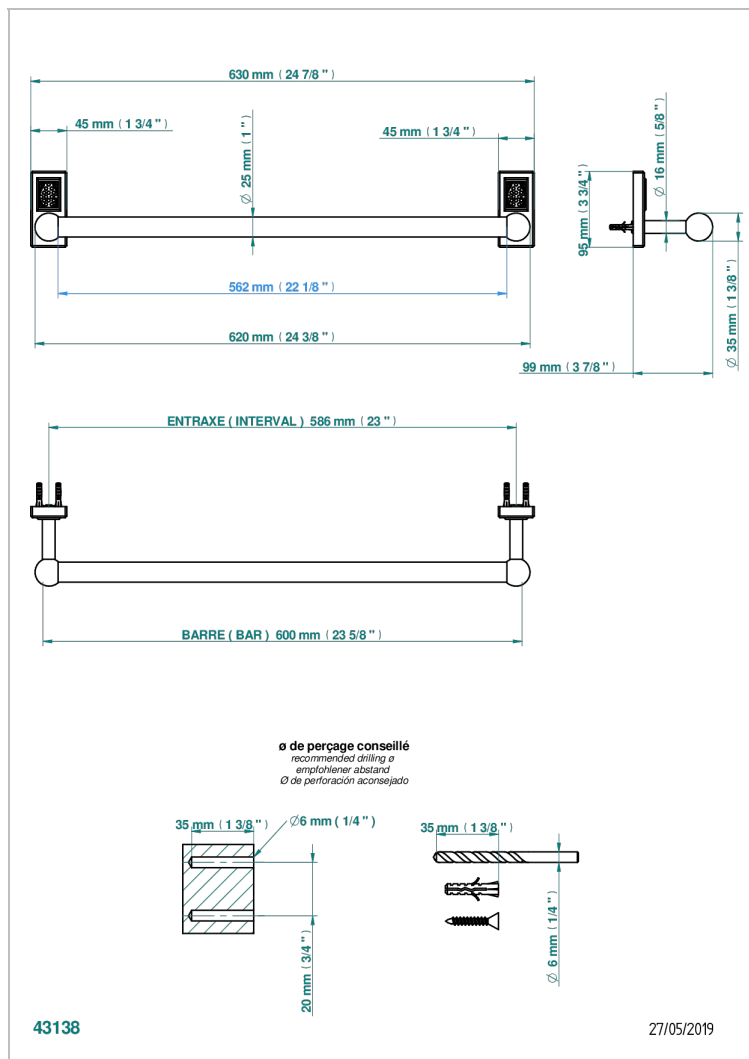

METROPOLIS CRISTAL CLAIR A MANETTES

A2B-526/60

Porte-drap de bain 1 barre fixe Ø25 mm long. 600 mm

CARACTÉRISTIQUES

- Métropolis Cristal clair à manettes
- Porte-drap de bain 1 barre fixe Ø25 mm long. 600 mm

Vieux nickel - H28