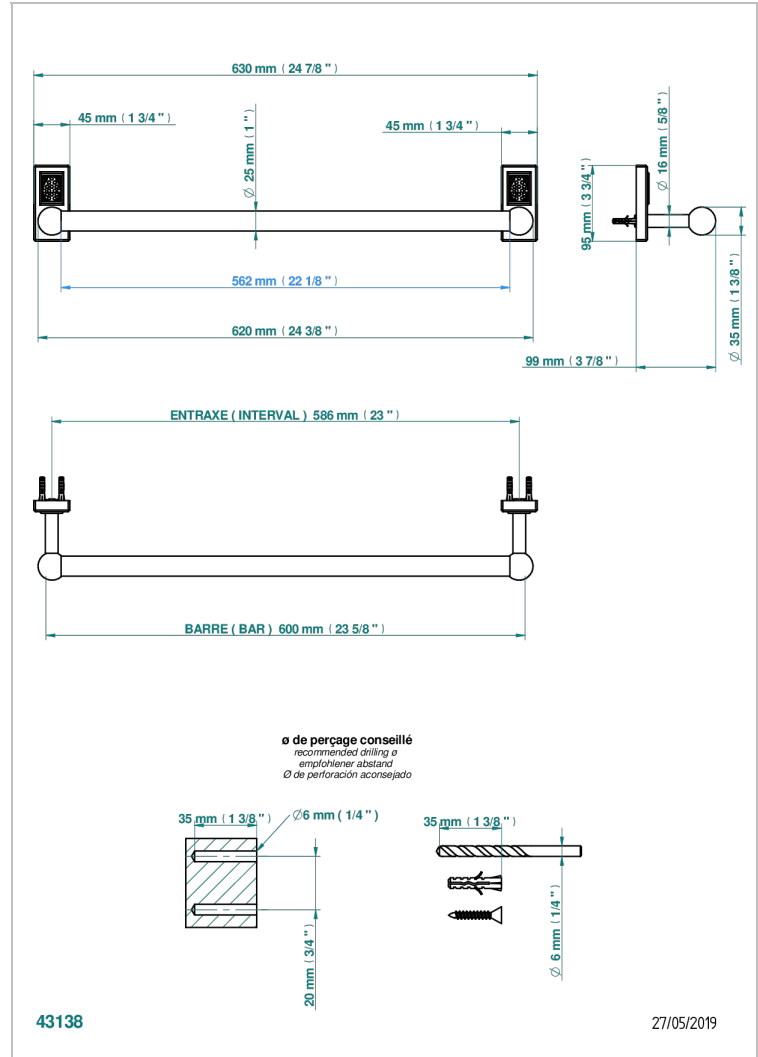

METROPOLIS CRISTAL CLARO CON MANETAS

A2B-526/60

Bath towel holder, length: 600 mm

THG[®]
PARIS

CARACTERÍSTICAS

- Métropolis cristal claro con manetas
- Bath towel holder, length: 600 mm

ACABADOS DISPONIBLES