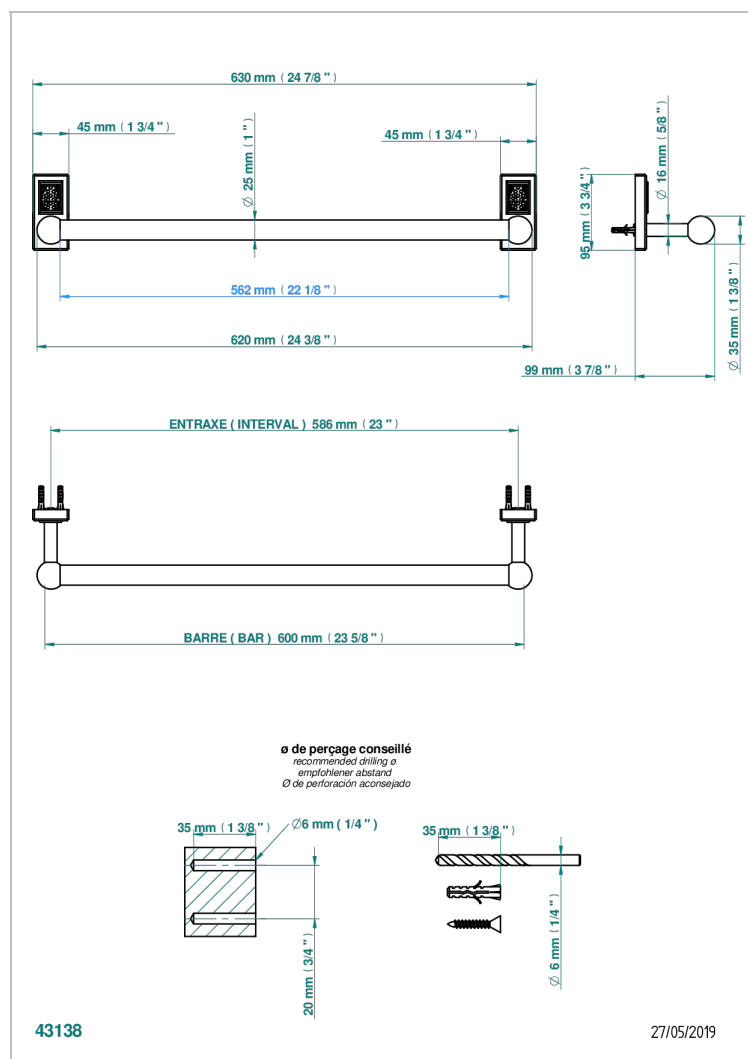

METROPOLIS CRISTAL CLAIR A MANETTES

A2B-526/60

Porte-drap de bain 1 barre fixe Ø25 mm long. 600 mm

CARACTÉRISTIQUES

- Métropolis Cristal clair à manettes
- Porte-drap de bain 1 barre fixe Ø25 mm long. 600 mm

Vieux nickel - H28