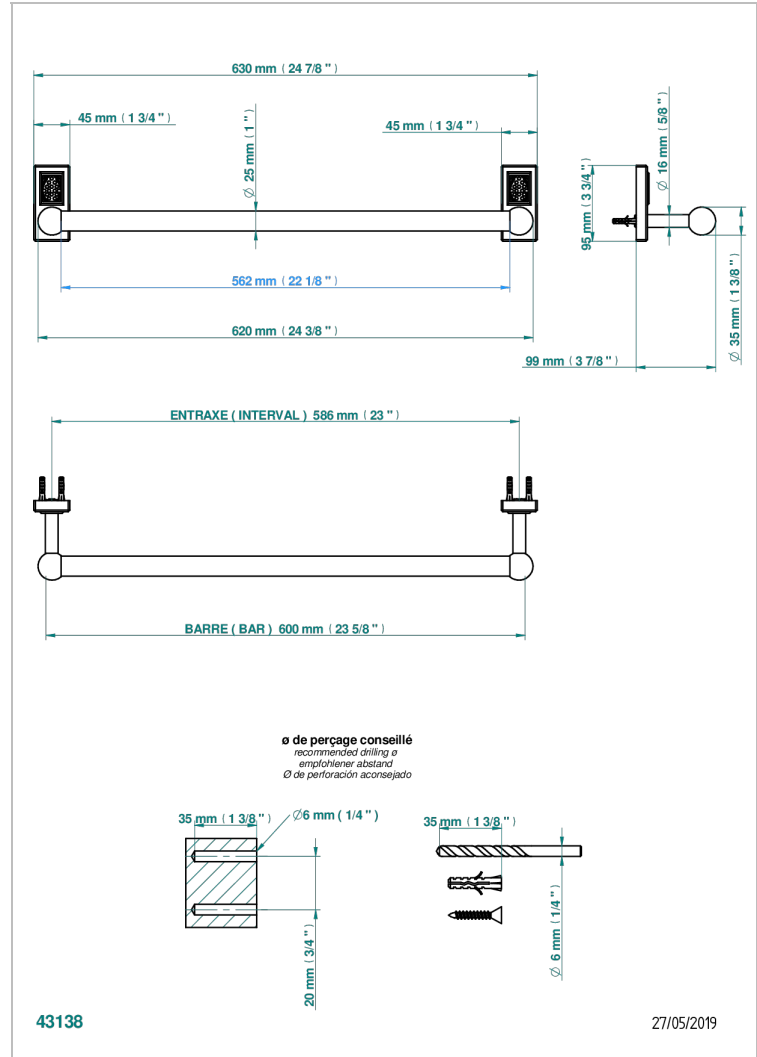

# METROPOLIS CRISTAL CLARO CON MANETAS

A2B-526/60

Bath towel holder, length: 600 mm

## CARACTERÍSTICAS

- Métropolis cristal claro con manetas
- Bath towel holder, length: 600 mm