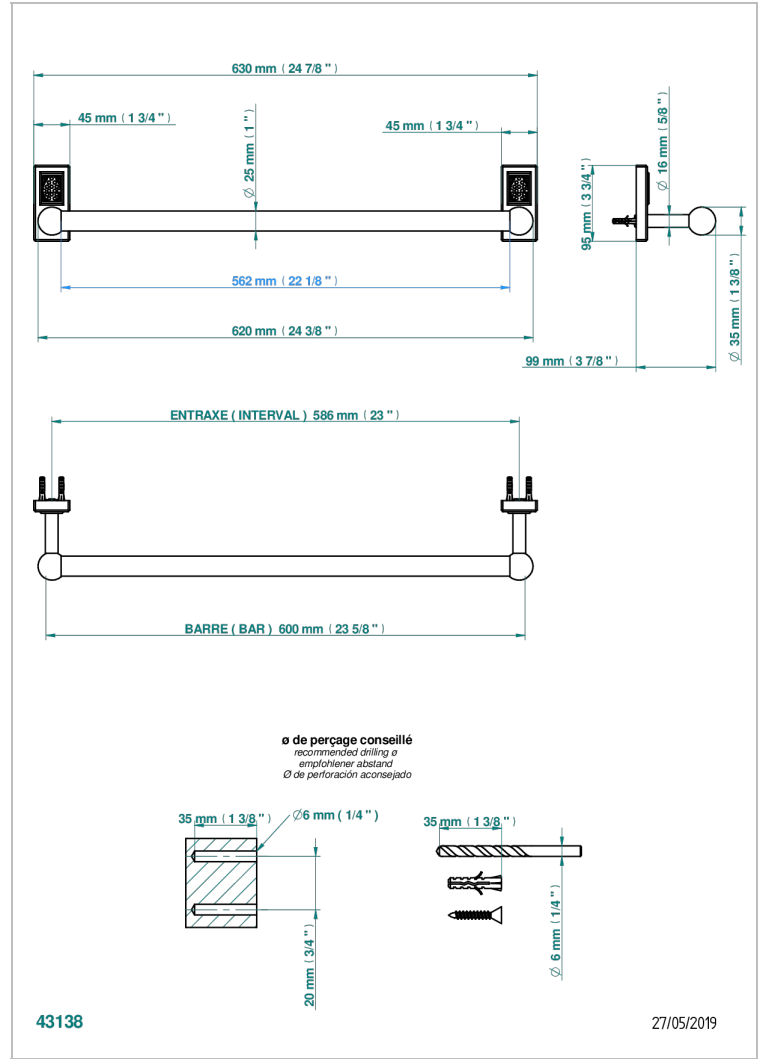

METROPOLIS, KRISTALL KLAR, HEBEL

A2B-526/60

Badetuchstange Länge 600 mm

THG[®]
PARIS

EIGENSCHAFTEN

- Métropolis, Kristall klar, Hebel
- Badetuchstange Länge 600 mm

VERFÜGBARE OBERFLÄCHEN

Altnickel - H28
Blassgold - F30
Blassgold matt unlackiert - F31
Chrom - A02
Chrom / gold - G02
Chrom matt - C02