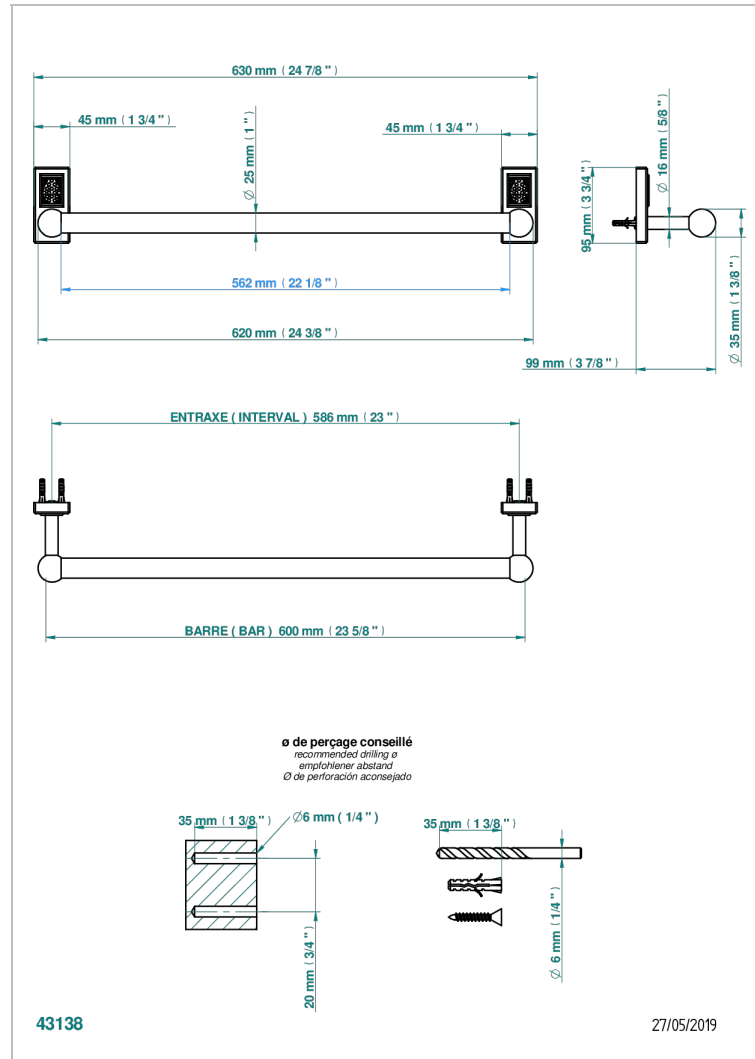

# METROPOLIS CRISTAL CLARO CON MANETAS

A2B-526/60

Bath towel holder, length: 600 mm

## CARACTERÍSTICAS

- Métropolis cristal claro con manetas
- Bath towel holder, length: 600 mm