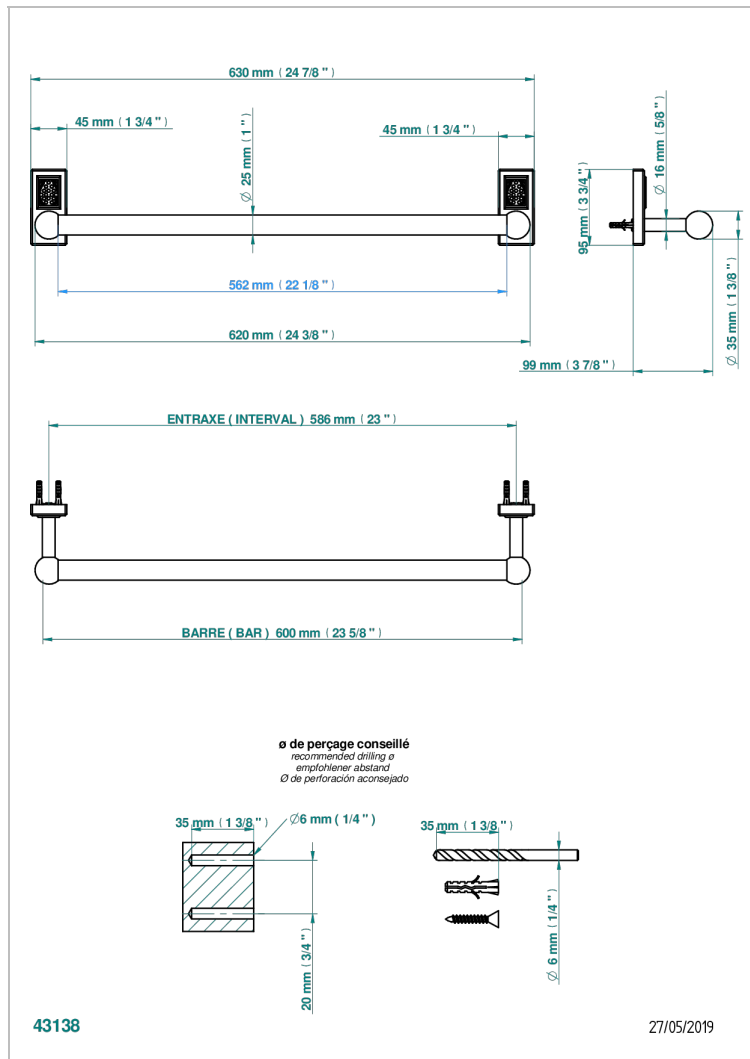

METROPOLIS CLEAR CRYSTAL WITH LEVER

A2B-526/60

单杆固定浴巾架 直径25毫米 长600毫米

特色

- Métropolis Clear crystal with lever
- 单杆固定浴巾架 直径25毫米 长600毫米

可选饰面

Black ceram - D30
Blush PVD - H62
Graphite PVD - H64
Matt Umber PVD - H67
Matt blush PVD - H60
Matt graphite PVD - H65