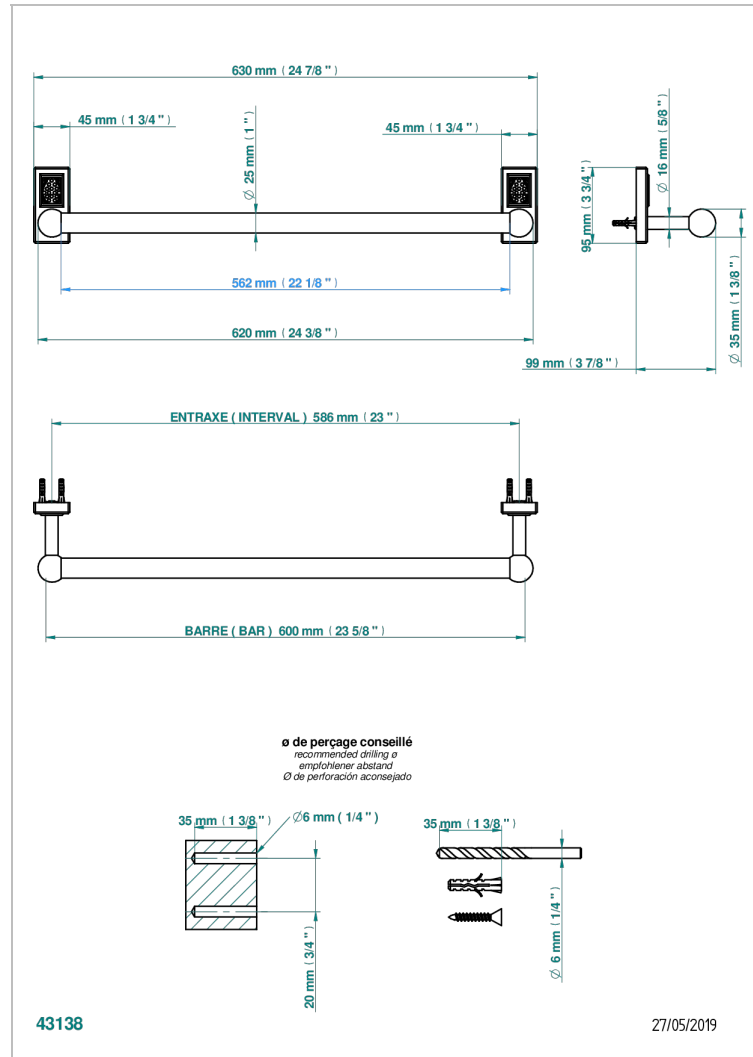

METROPOLIS CRISTAL CLAIR

A2A-526/60

Porte-drap de bain 1 barre fixe Ø25 mm long. 600 mm

THG[®]
PARIS

CARACTÉRISTIQUES

- Métropolis Cristal clair
- Porte-drap de bain 1 barre fixe Ø25 mm long. 600 mm

FINITIONS DISPONIBLES

Vieux nickel - H28