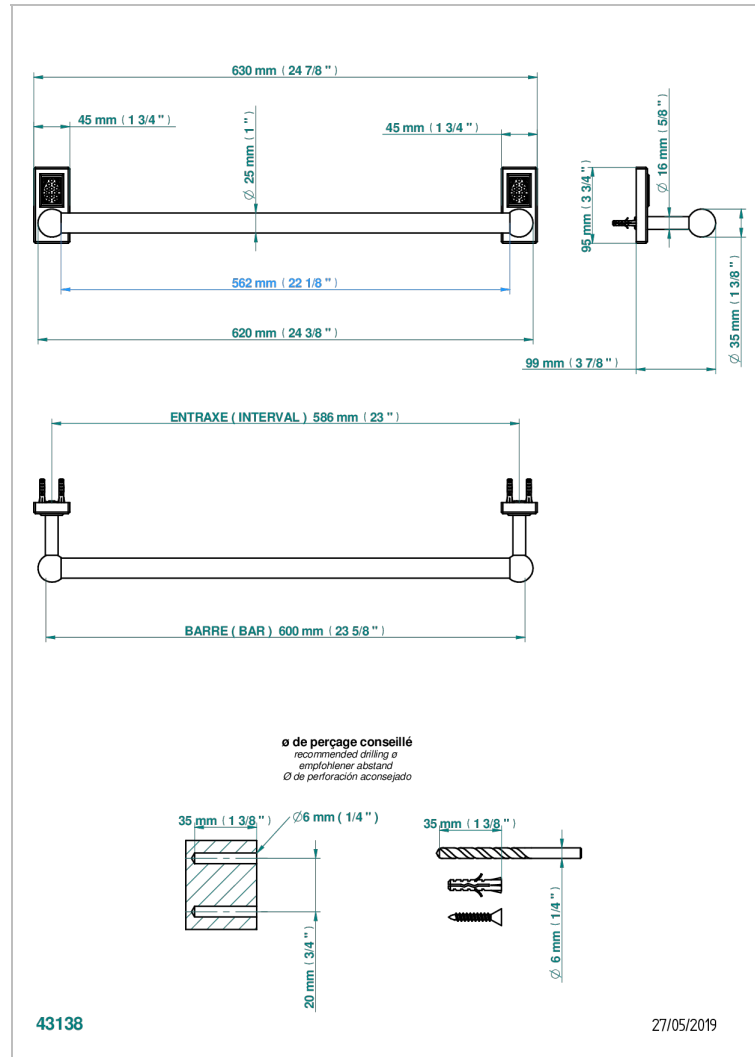

# METROPOLIS CLEAR CRYSTAL

A2A-526/60

Towel bar, 24" long

## CHARACTERISTIC

- Métropolis Clear crystal
- Towel bar, 24" long