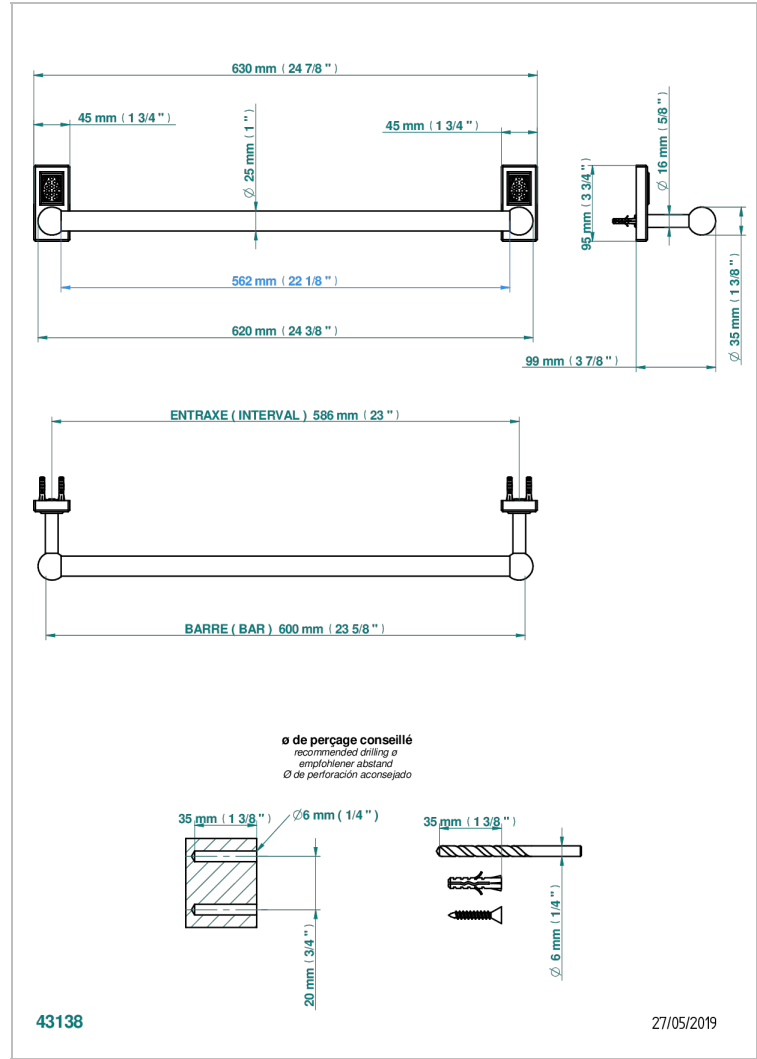

# METROPOLIS CRISTAL CLAIR

A2A-526/60

Porte-drap de bain 1 barre fixe Ø25 mm long. 600 mm

THG<sup>®</sup>  
PARIS

## CARACTÉRISTIQUES

- Métropolis Cristal clair
- Porte-drap de bain 1 barre fixe Ø25 mm long. 600 mm

Vieux nickel - H28