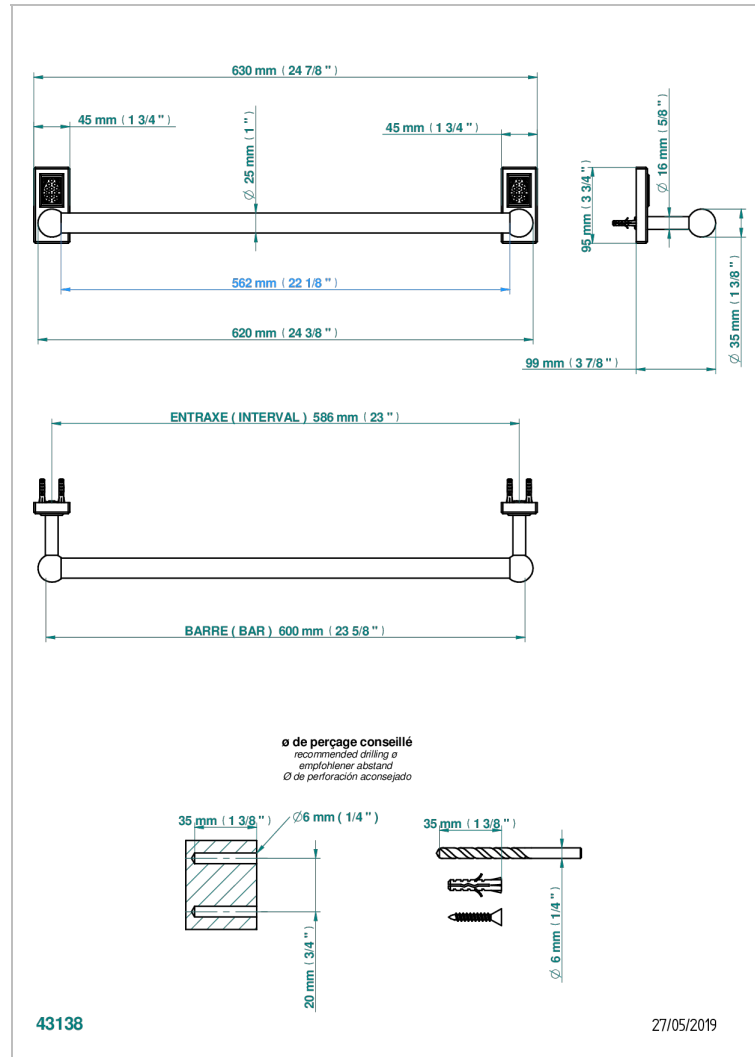

# METROPOLIS, KRISTALL KLAR

A2A-526/60

Badetuchstange Länge 600 mm

THG  
PARIS

## EIGENSCHAFTEN

- Métropolis, Kristall klar
- Badetuchstange Länge 600 mm