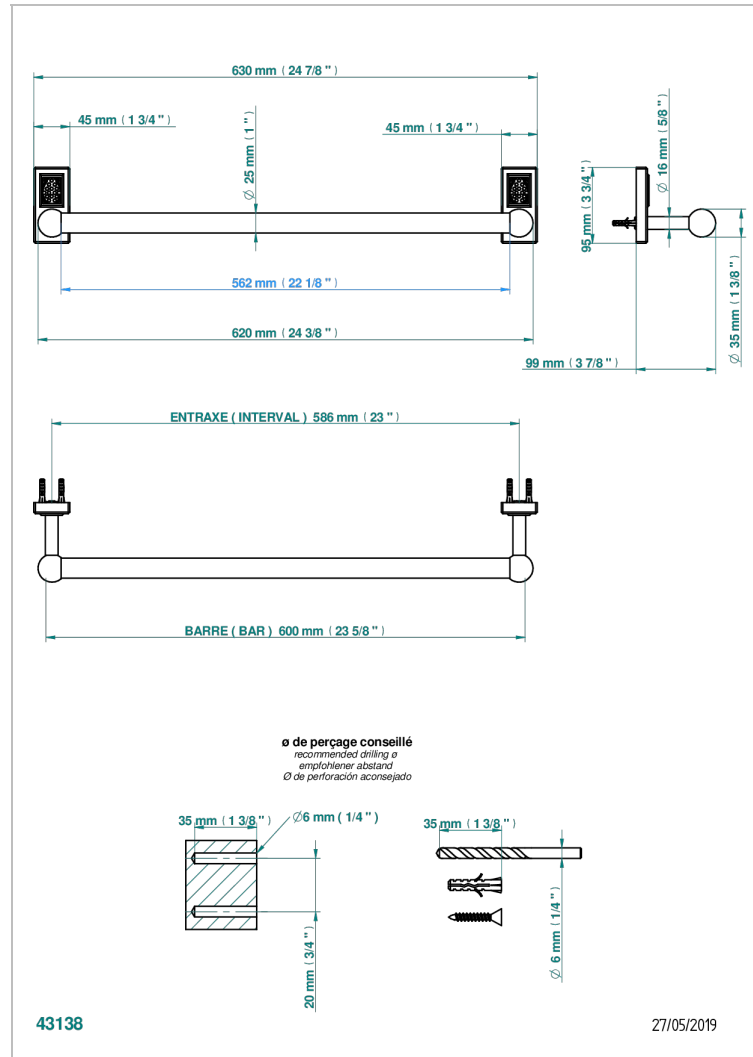

# METROPOLIS CRISTAL CLAIR

A2A-526/60

Porte-drap de bain 1 barre fixe Ø25 mm long. 600 mm

THG<sup>®</sup>  
PARIS

## CARACTÉRISTIQUES

- Métropolis Cristal clair
- Porte-drap de bain 1 barre fixe Ø25 mm long. 600 mm

Vieux nickel - H28