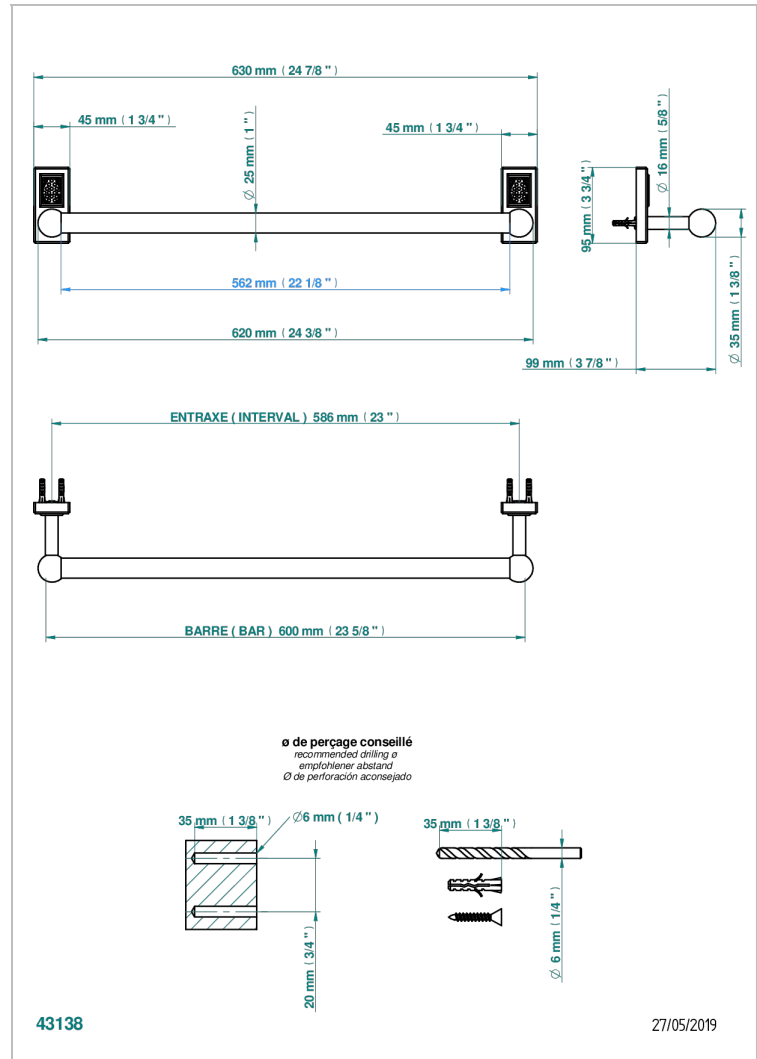

# METROPOLIS, KRISTALL KLAR

A2A-526/60

Badetuchstange Länge 600 mm

THG  
PARIS

## EIGENSCHAFTEN

- Métropolis, Kristall klar
- Badetuchstange Länge 600 mm