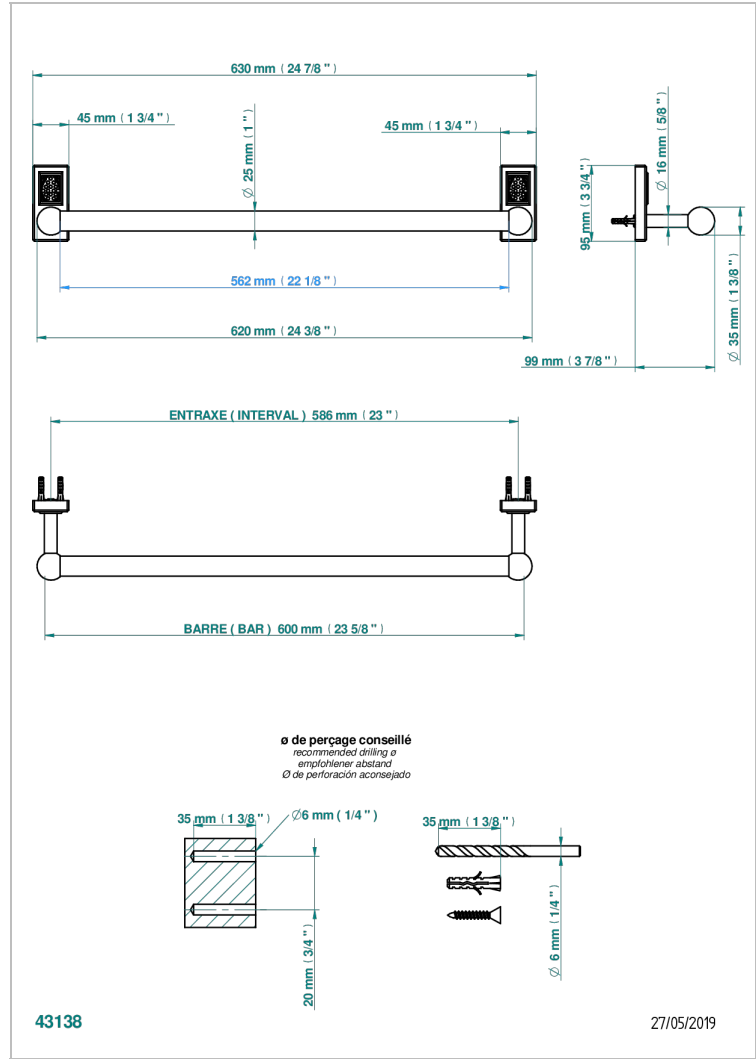

METROPOLIS CLEAR CRYSTAL

A2A-526/60

单杆固定浴巾架 直径25毫米 长600毫米

THG[®]
PARIS

特色

- Métropolis Clear crystal
- 单杆固定浴巾架 直径25毫米 长600毫米

可选饰面

Black ceram - D30
Blush PVD - H62
Graphite PVD - H64
Matt Umber PVD - H67
Matt blush PVD - H60
Matt graphite PVD - H65