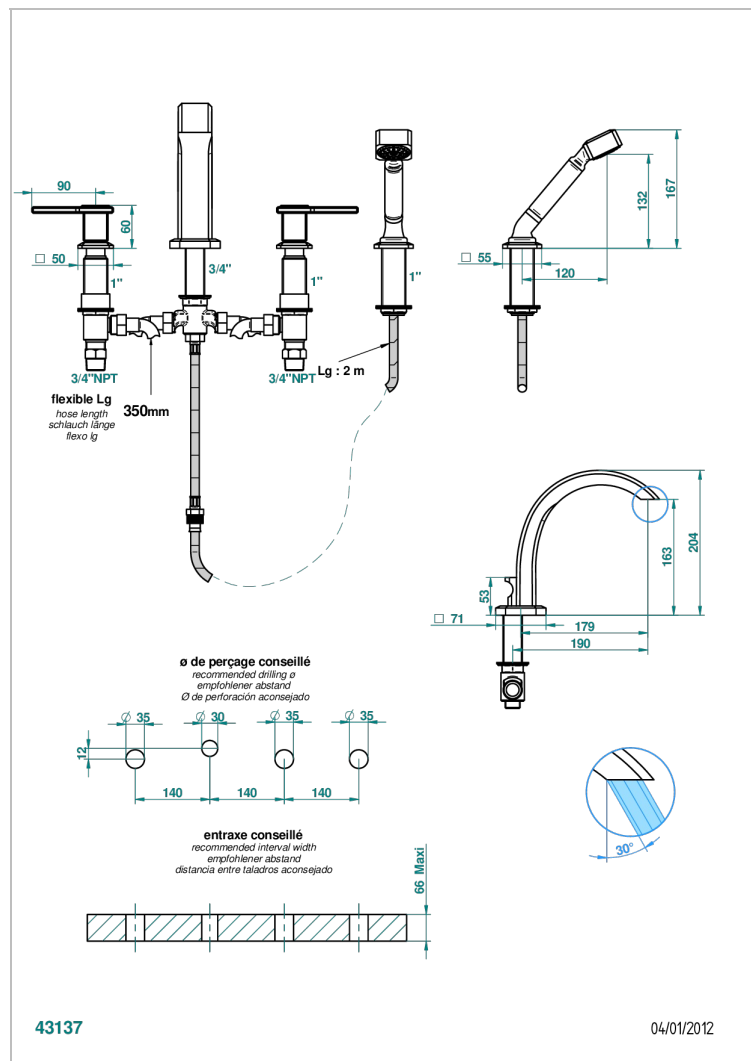

METROPOLIS CRISTAL CLAIR A MANETTES

A2B-112BGUS

Mélangeur bain douche 4 trous sur gorge avec bec goliath à inversion - standard américain

CARACTÉRISTIQUES

- ASME : ASME A112.18.1-2011/CSA B125.1-11

CERTIFICATIONS

Vieux nickel - H28