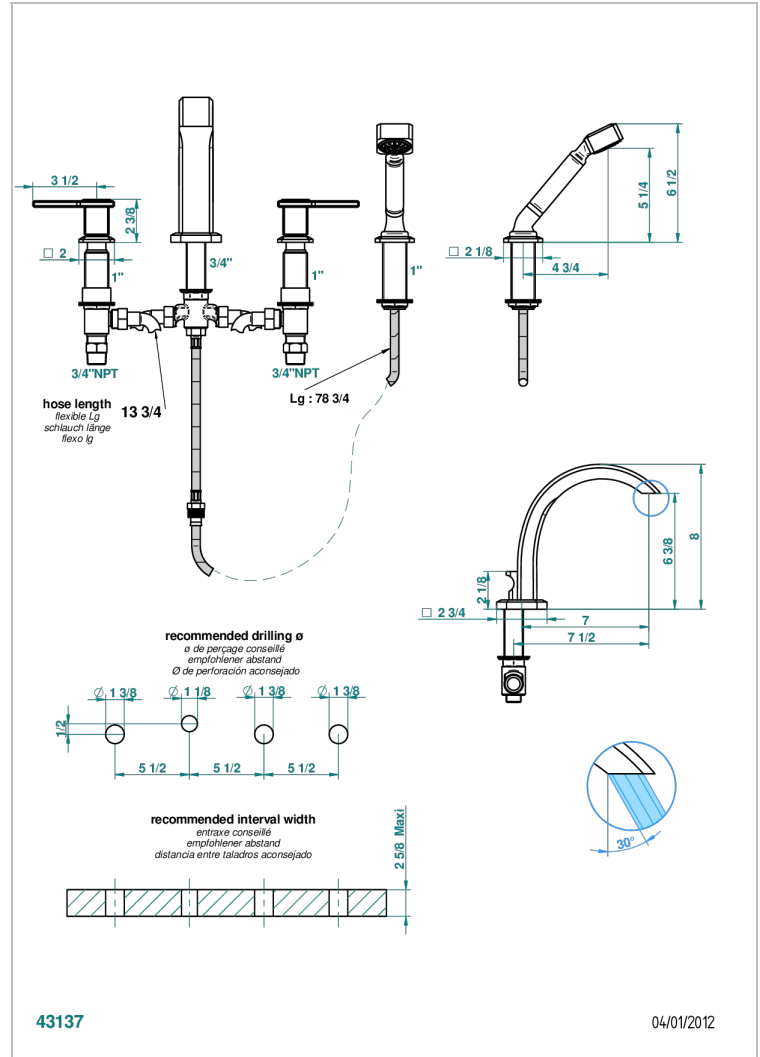

# METROPOLIS CRISTAL CLAIR A MANETTES

A2B-112BGUS

Mélangeur bain douche 4 trous sur gorge avec bec goliath à inversion - standard américain

THG<sup>®</sup>  
PARIS

Vieux nickel - H28