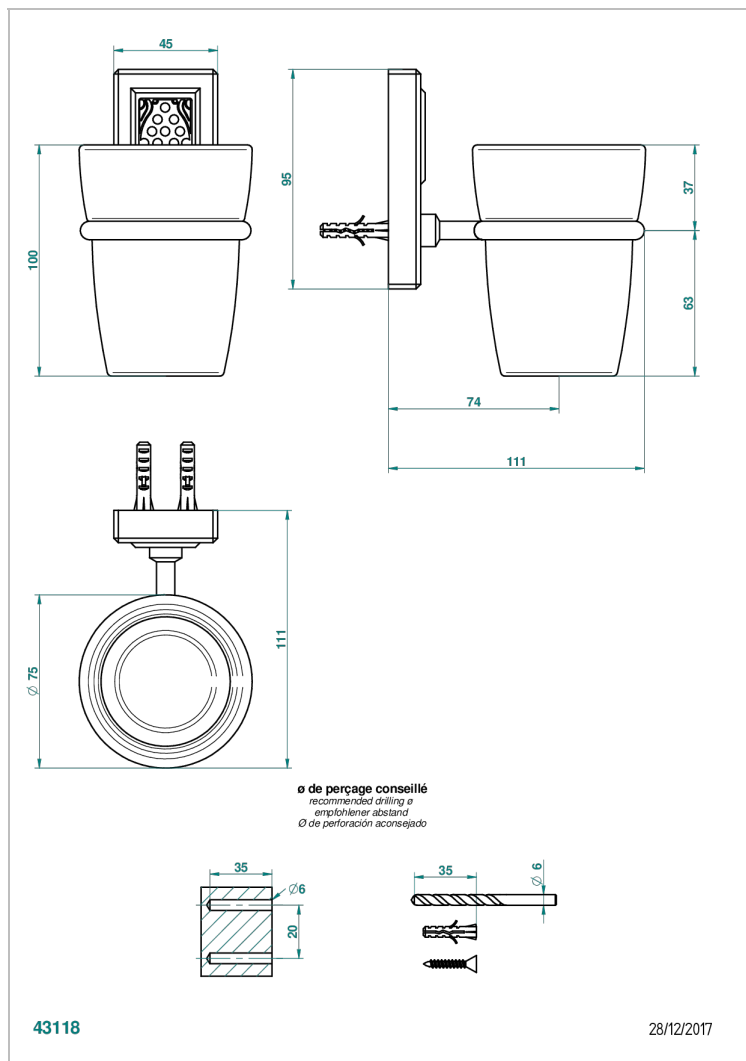

METROPOLIS CRISTAL NOIR A MANETTES

A2M-536

Porte-verre mural avec verre

CARACTÉRISTIQUES

- Accessoire en laiton
- Gobelet en verre

FINITIONS DISPONIBLES

Chromé - A02
Chromé / doré - G02
Chromé mat - C02
Doré brillant - F01
Doré mat - F07
Nickel brillant - B01