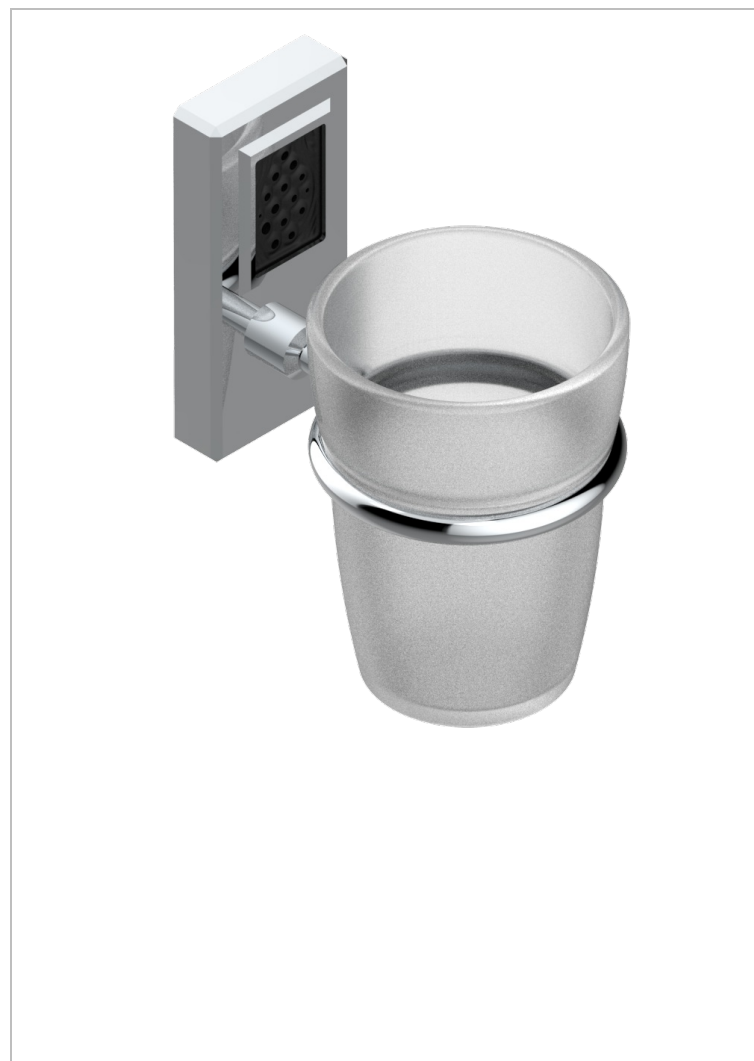

METROPOLIS CRISTAL NOIR A MANETTES

A2M-536

Porte-verre mural avec verre

CARACTÉRISTIQUES

- Accessoire en laiton
- Gobelet en verre

FINITIONS DISPONIBLES

Chromé - A02
Chromé / doré - G02
Chromé mat - C02
Doré brillant - F01
Doré mat - F07
Nickel brillant - B01

Nickel mat - C01
Noir mat céramique - D30
Or pâle - F30
Or pâle mat - F31
Pvd blush - H62
Pvd blush mat - H60

Pvd couleur bronze brown - F33
Pvd couleur bronze brown - mat - F34
Pvd couleur doré - H52
Pvd couleur doré mat - H53
Pvd couleur laiton - H49
Pvd couleur laiton mat - H50