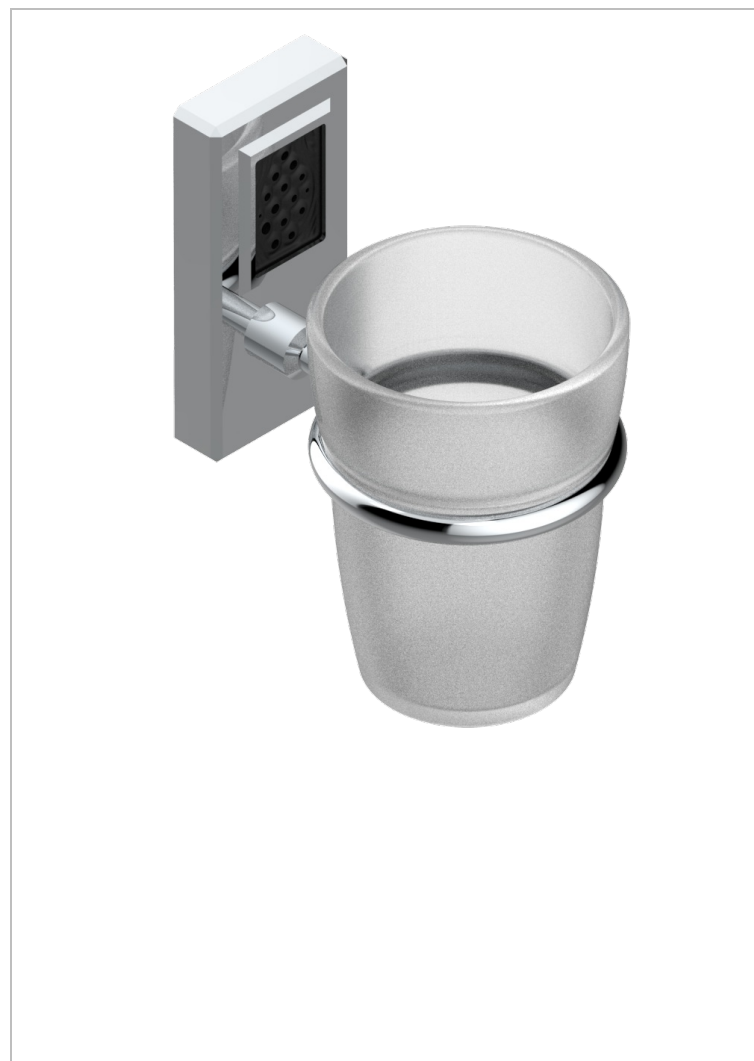

METROPOLIS CRISTAL NEGRO CON MANETAS

A2M-536

Portavaso mural con vaso de cristal

CARACTERÍSTICAS

- Métropolis cristal negro con manetas
- Portavaso mural con vaso de cristal

ACABADOS DISPONIBLES

Cerámica negra mate - D30
Cromo - A02
Cromo / dorado - G02
Cromo mate - C02
Dorado - F01
Dorado mate - F07

Dorado pálido - F30
Dorado pálido mate (sin barniz) - F31
Níquel - B01
Níquel mate - C01
Níquel viejo - H28
Pvd blush - H62

Pvd blush mate - H60
Pvd color latón - H49
Pvd color latón mate - H50
Pvd color níquel - H55
Pvd color níquel mate - H56
Pvd color oro - H52