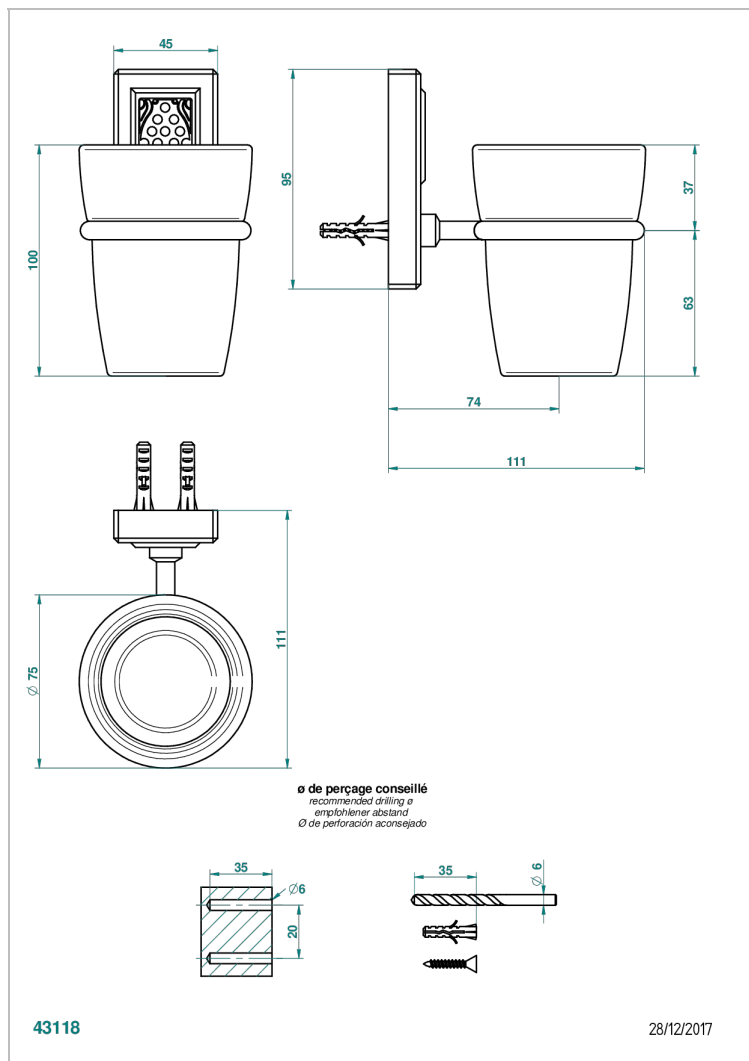

METROPOLIS CRISTAL NEGRO CON MANETAS

A2M-536

Portavaso mural con vaso de cristal

CARACTERÍSTICAS

- Métropolis cristal negro con manetas
- Portavaso mural con vaso de cristal

ACABADOS DISPONIBLES

Cerámica negra mate - D30
Cromo - A02
Cromo / dorado - G02
Cromo mate - C02
Dorado - F01
Dorado mate - F07