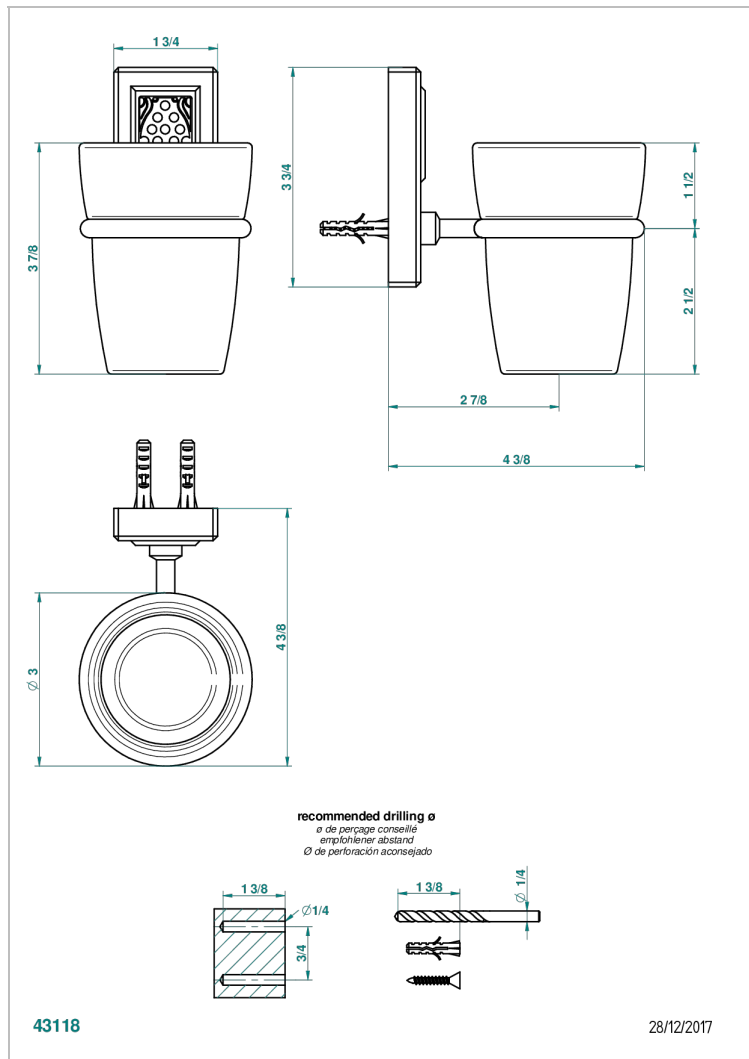

METROPOLIS CRISTAL NOIR A MANETTES

A2M-536

Porte-verre mural avec verre

CARACTÉRISTIQUES

- Accessoire en laiton
- Gobelet en verre

FINITIONS DISPONIBLES

Chromé - A02
Chromé / doré - G02
Chromé mat - C02
Doré brillant - F01
Doré mat - F07
Nickel brillant - B01