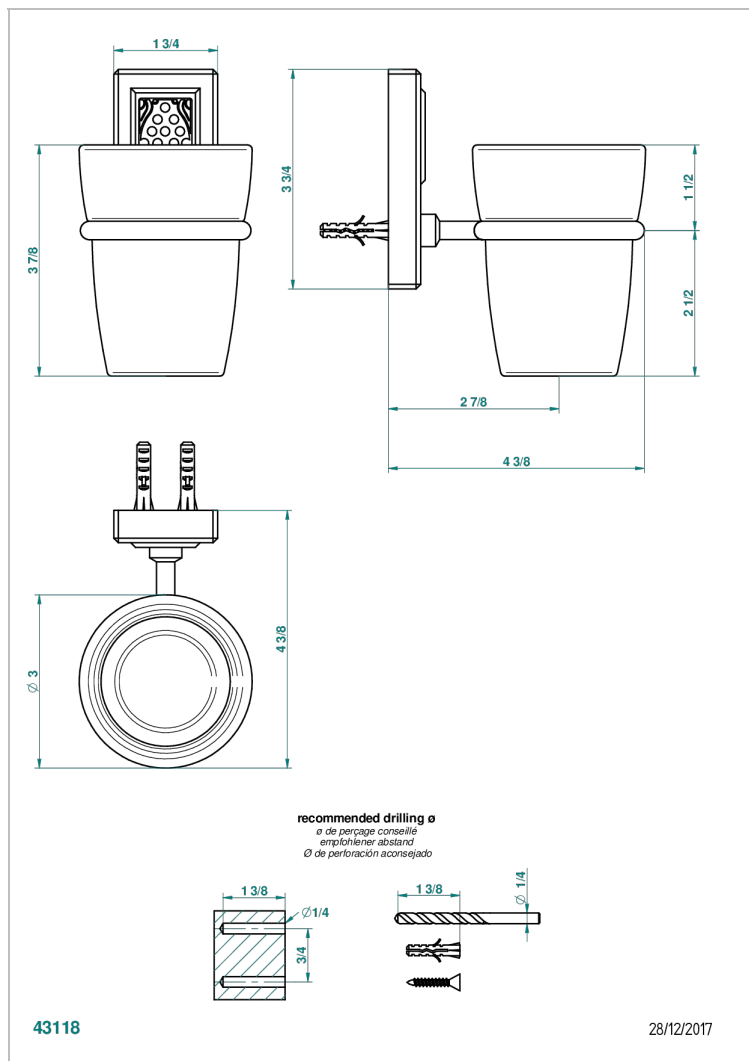

# METROPOLIS CRISTAL NEGRO CON MANETAS

A2M-536

Portavaso mural con vaso de cristal

## CARACTERÍSTICAS

- Métopolis cristal negro con manetas
- Portavaso mural con vaso de cristal