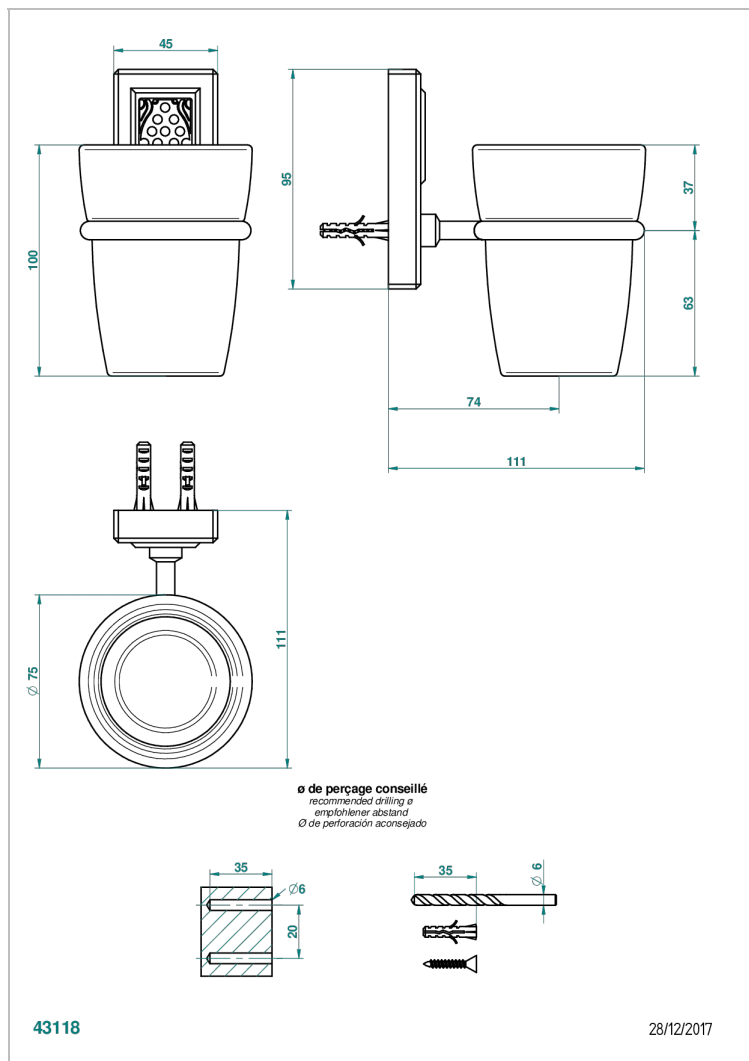

METROPOLIS CRISTAL NEGRO CON MANETAS

A2M-536

Portavasos mural con vaso de cristal

CARACTERÍSTICAS

- Métropolis cristal negro con manetas
- Portavasos mural con vaso de cristal

ACABADOS DISPONIBLES

Cerámica negra mate - D30
Cromo - A02
Cromo / dorado - G02
Cromo mate - C02
Dorado - F01
Dorado mate - F07