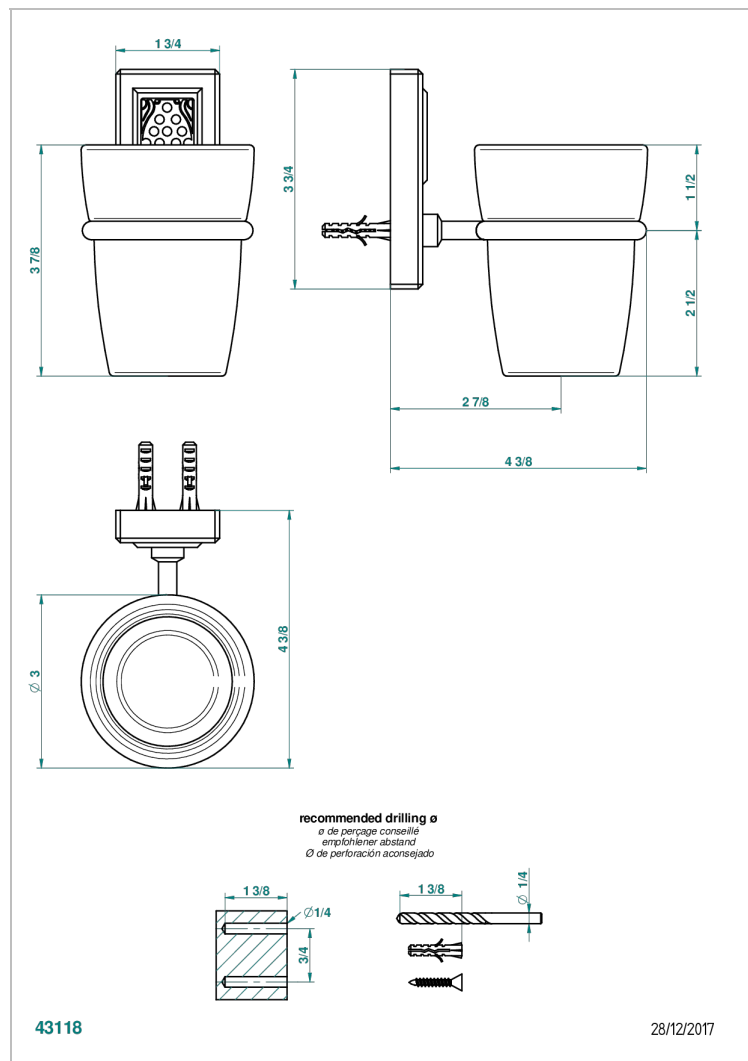

# METROPOLIS CRISTAL NEGRO CON MANETAS

A2M-536

Portavaso mural con vaso de cristal

## CARACTERÍSTICAS

- Métropolis cristal negro con manetas
- Portavaso mural con vaso de cristal