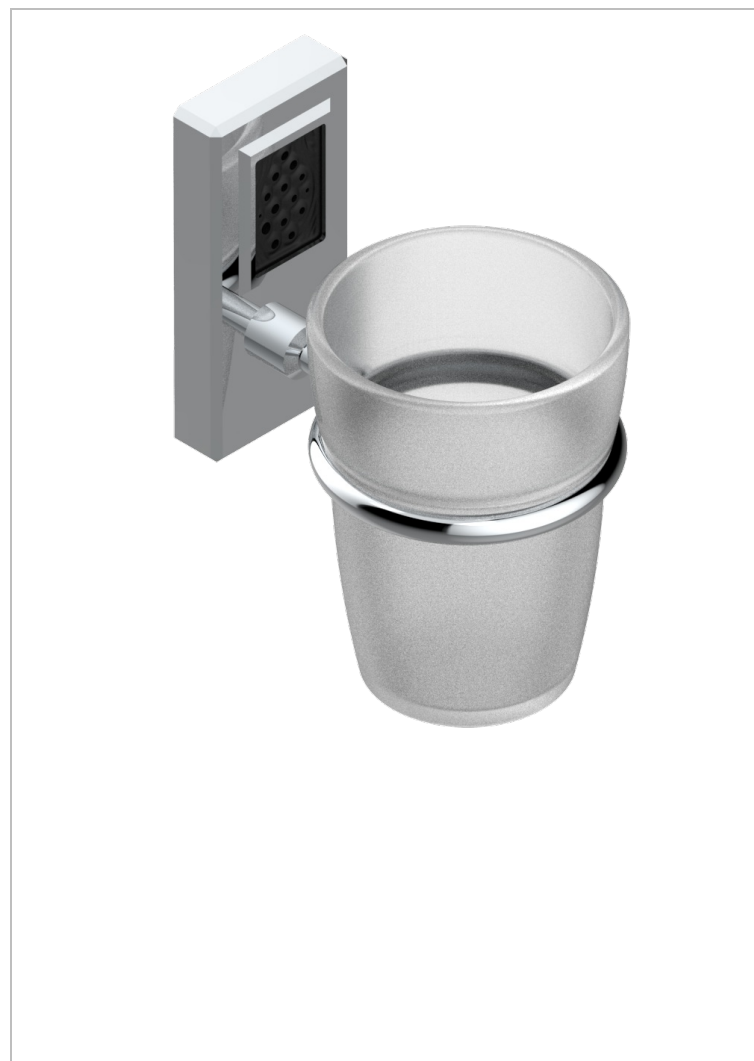

# METROPOLIS CRISTAL NEGRO CON MANETAS

A2M-536

Portavaso mural con vaso de cristal

## CARACTERÍSTICAS

- Métropolis cristal negro con manetas
- Portavaso mural con vaso de cristal

## ACABADOS DISPONIBLES

Cerámica negra mate - D30  
Cromo - A02  
Cromo / dorado - G02  
Cromo mate - C02  
Dorado - F01  
Dorado mate - F07

Dorado pálido - F30  
Dorado pálido mate (sin barniz) - F31  
Níquel - B01  
Níquel mate - C01  
Níquel viejo - H28  
Pvd blush - H62